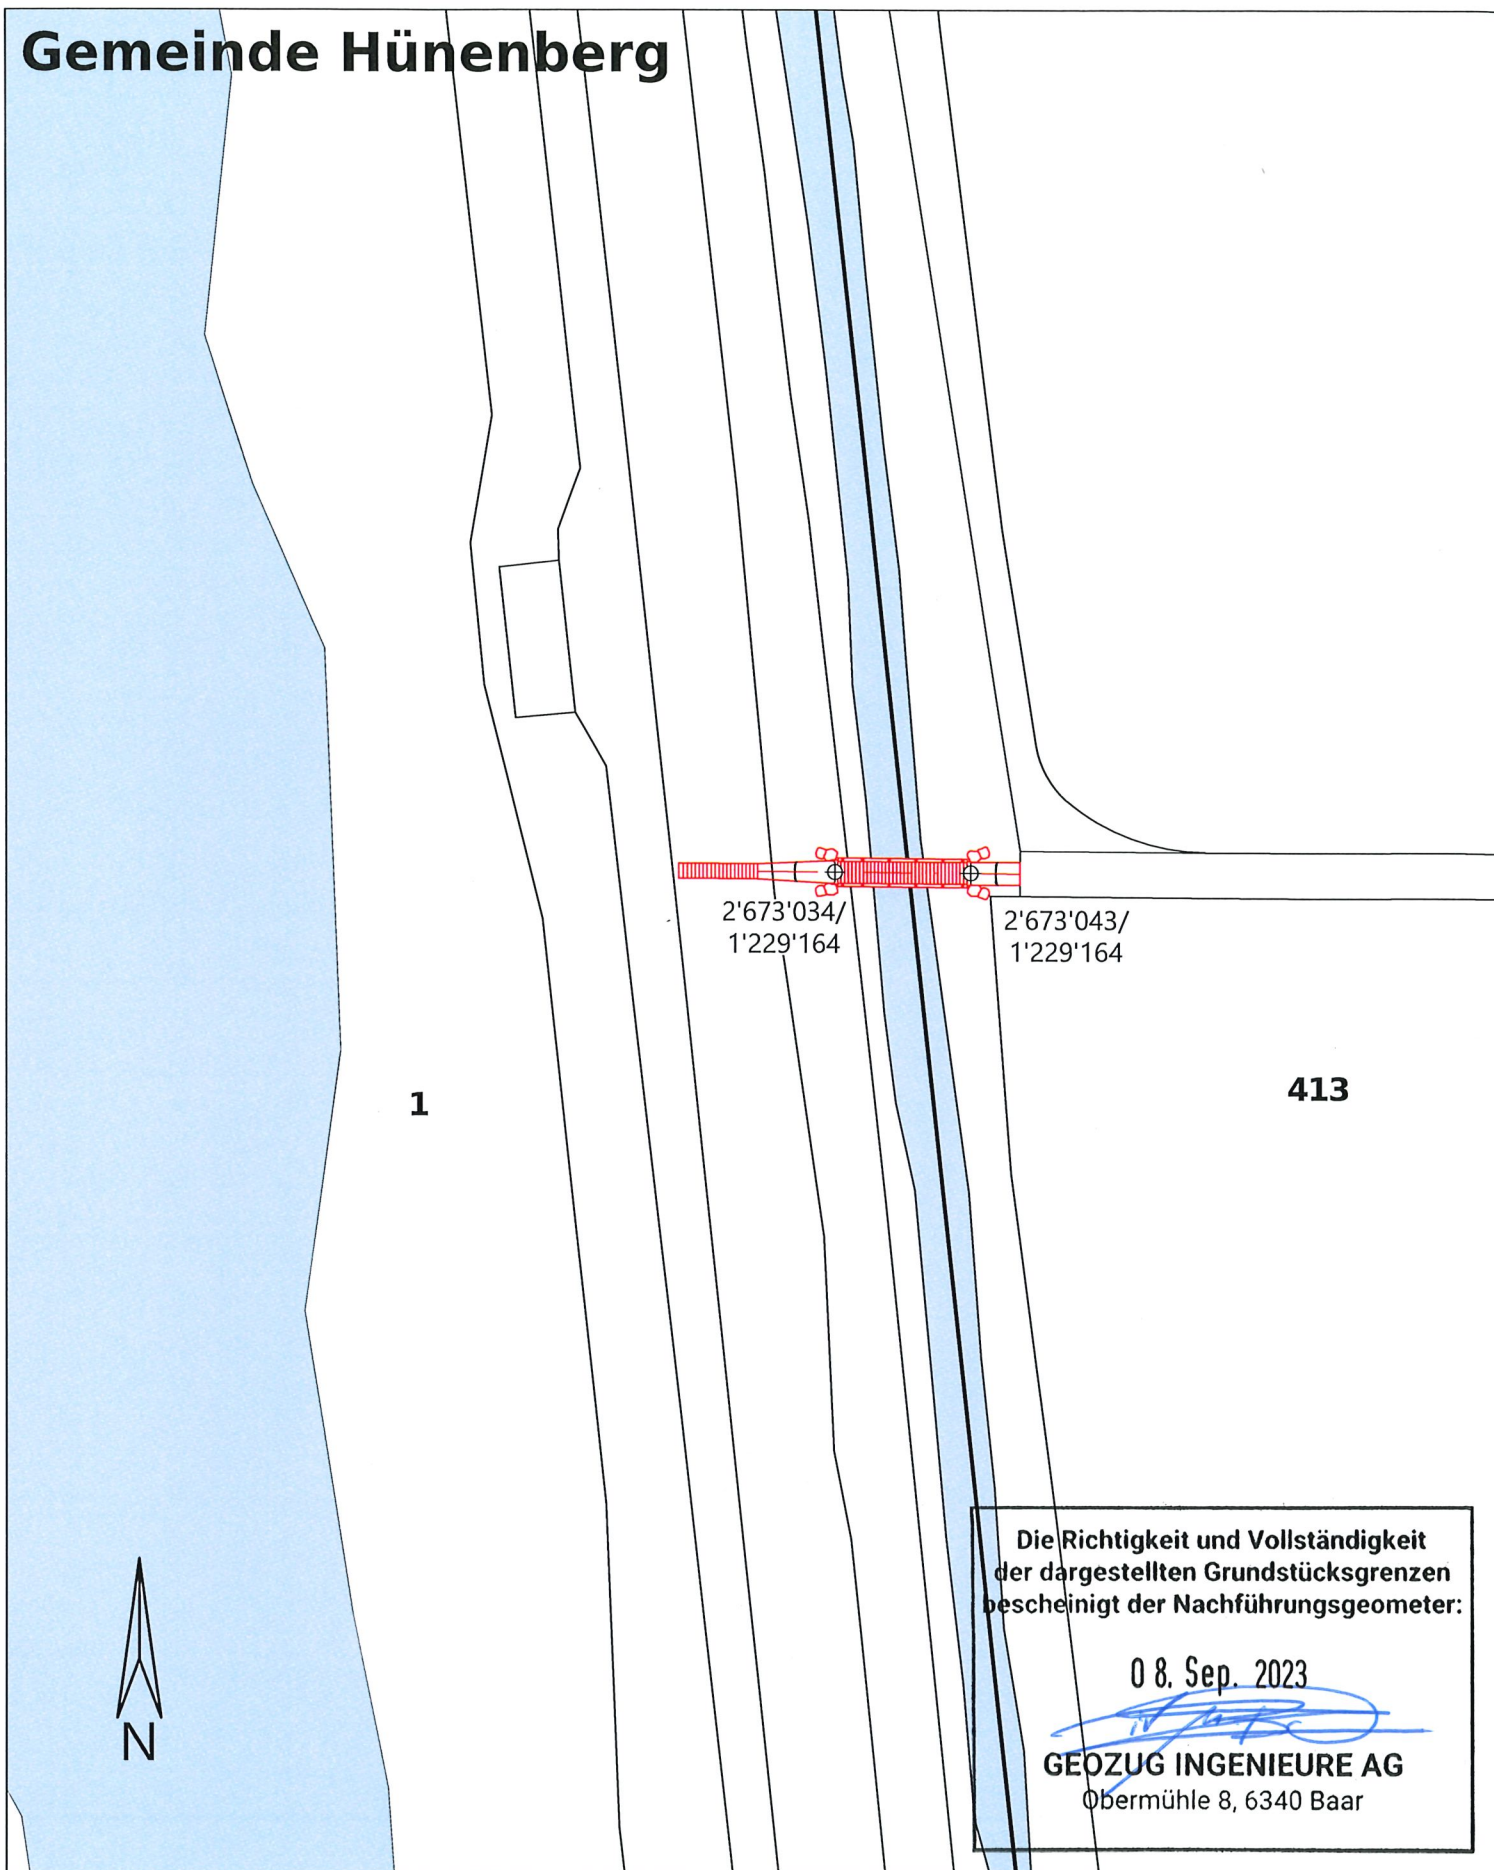

# Gemeinde Hünenberg

Fussgängersteg Reussweid Chamau, 1:500

07.09.2023, EE/MST