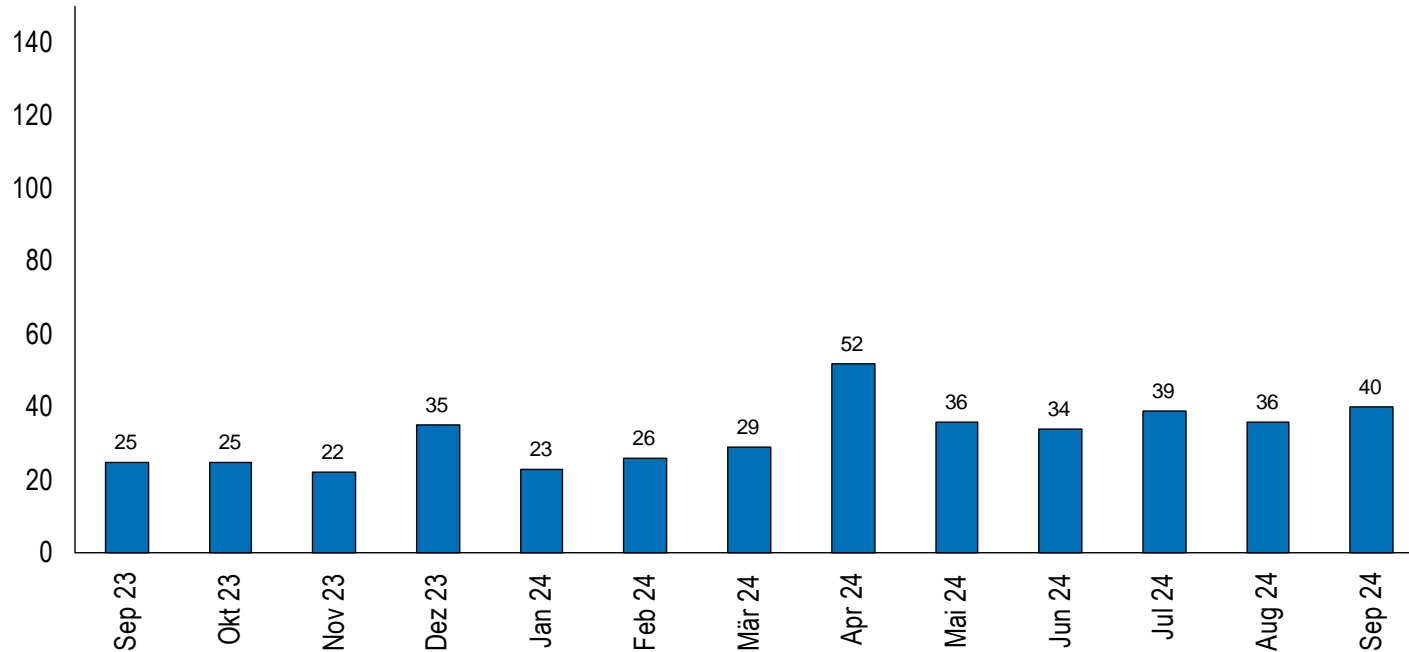

Empfänger von Arbeitslosenhilfe im Kanton Zug