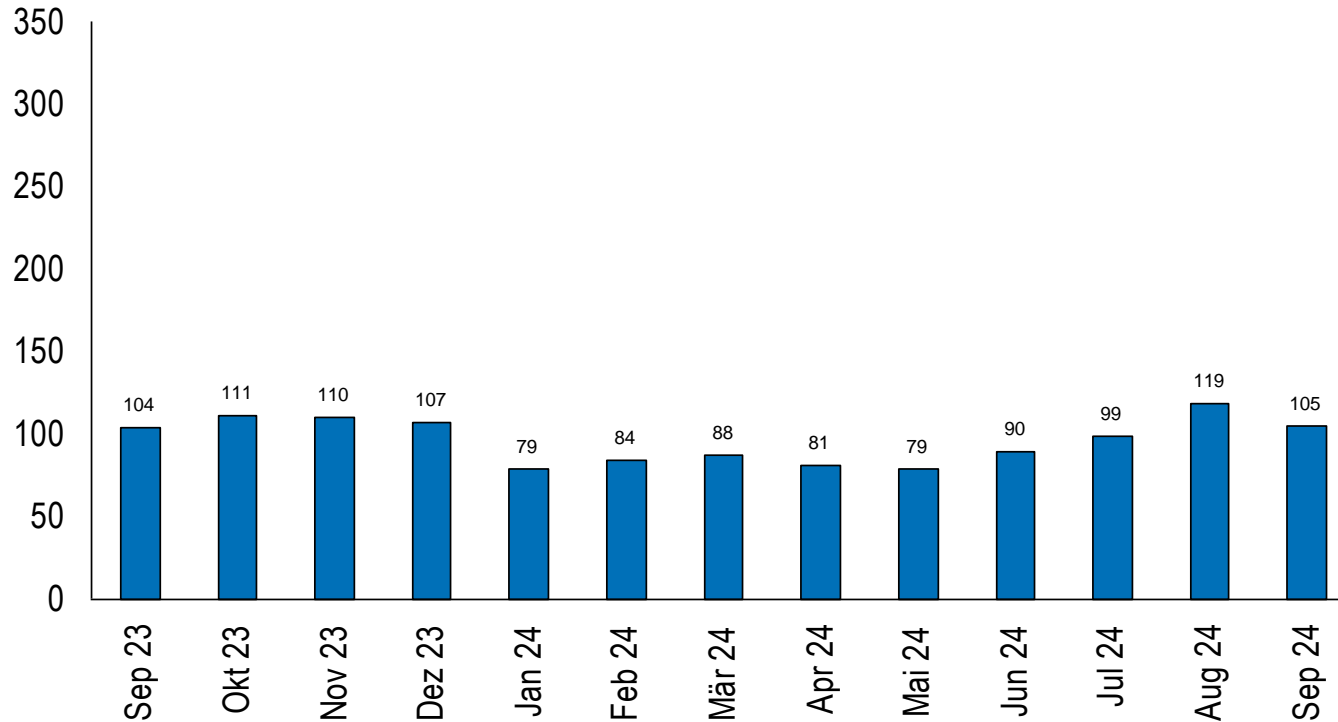

Kanton Zug

Arbeitsmarktstatistik

September 2024

1. Zuger Arbeitslosenquote bei 2.1 Prozent
2. Registrierte Arbeitslosen bei 1' 498 Personen
3. Vermittelte Stellen bei 80
4. 191 Personen länger als ein Jahr arbeitslos

Arbeitslosenquote Kanton Zug/Schweiz

Registrierte Stellensuchende und arbeitslose Personen im Kanton Zug

15 bis 24-jährige arbeitslose Personen im Kanton Zug

25 bis 49-jährige arbeitslose Personen im Kanton Zug