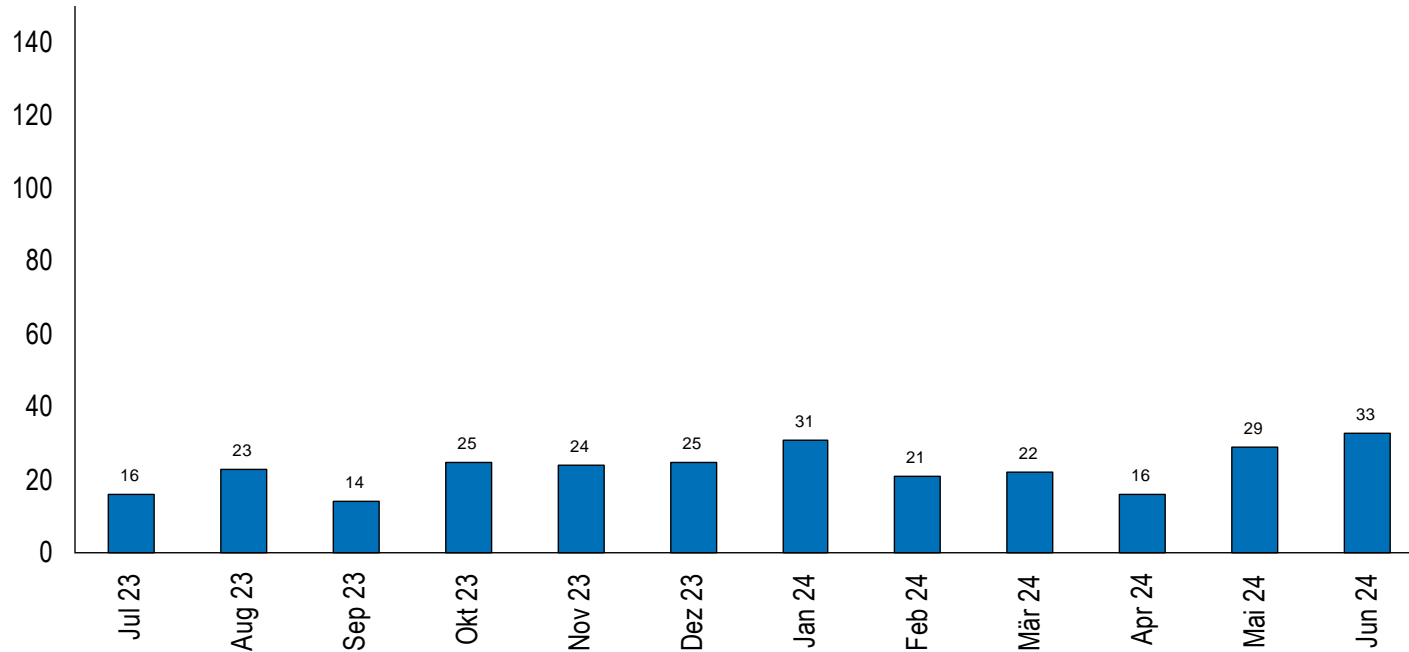

50 bis 65-jährige arbeitslose Personen im Kanton Zug

Langzeitarbeitslose Personen (> 1 Jahr) im Kanton Zug

Empfänger von Arbeitslosenhilfe im Kanton Zug

Neu ausgesteuerte Personen im Kanton Zug

* Für die letzten drei Kalendermonate sind die Zahlen nur provisorisch und werden deshalb nicht ausgewiesen