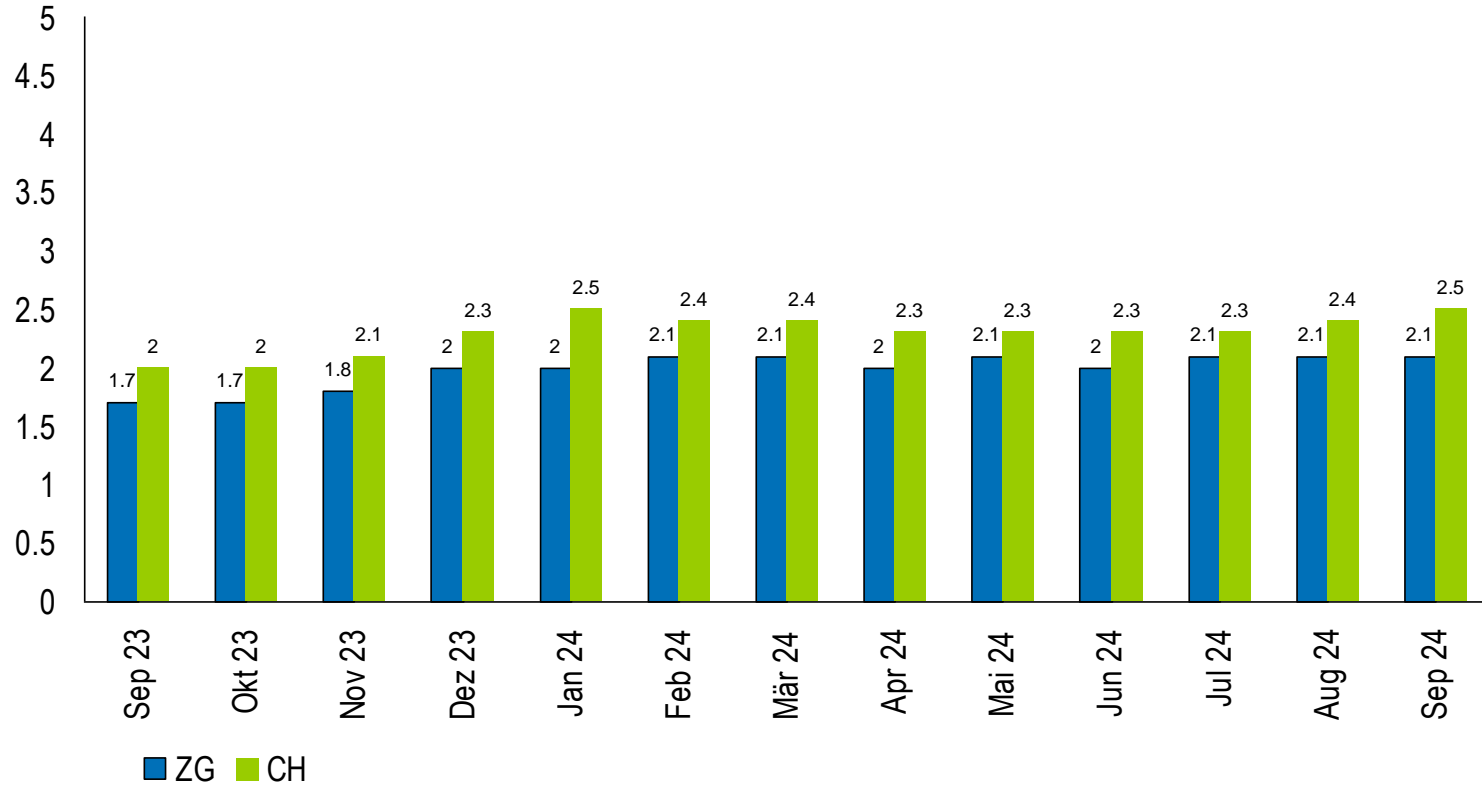

Arbeitslosenquote Kanton Zug/Schweiz