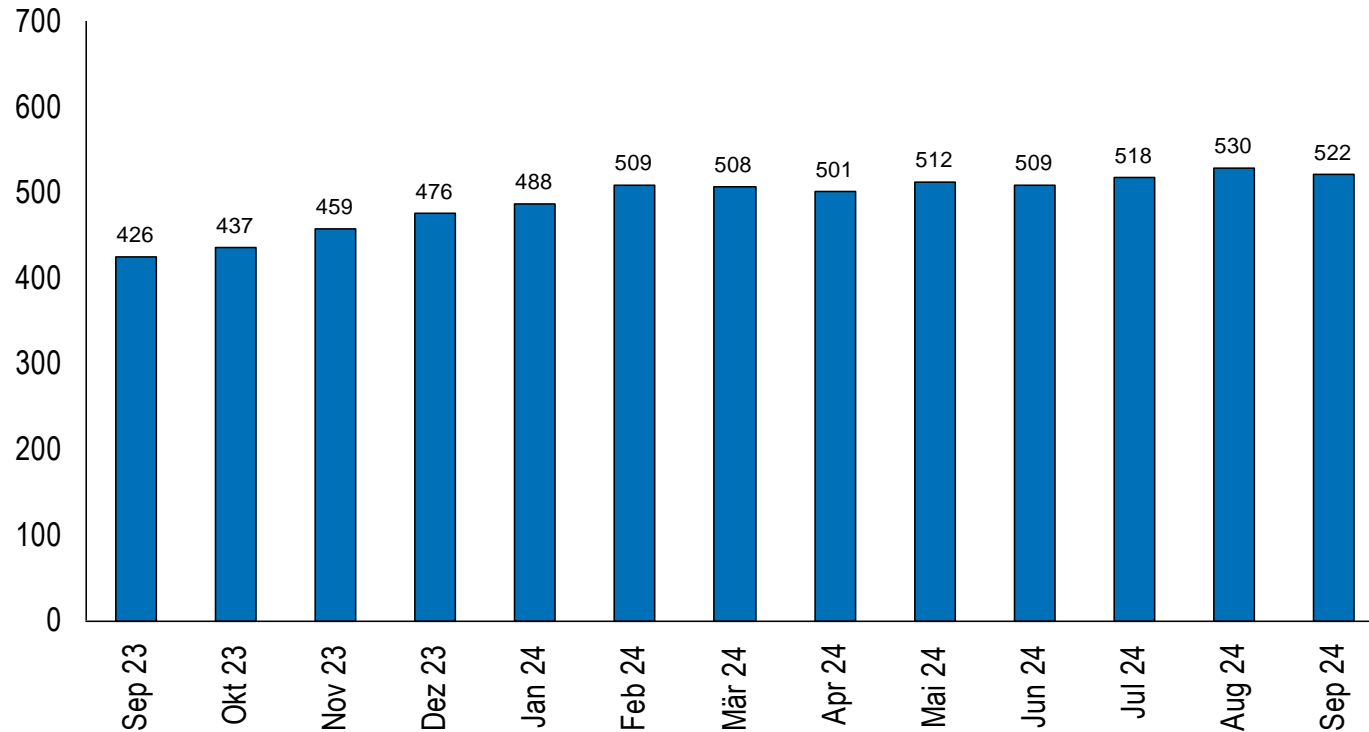

50 bis 65-jährige arbeitslose Personen im Kanton Zug