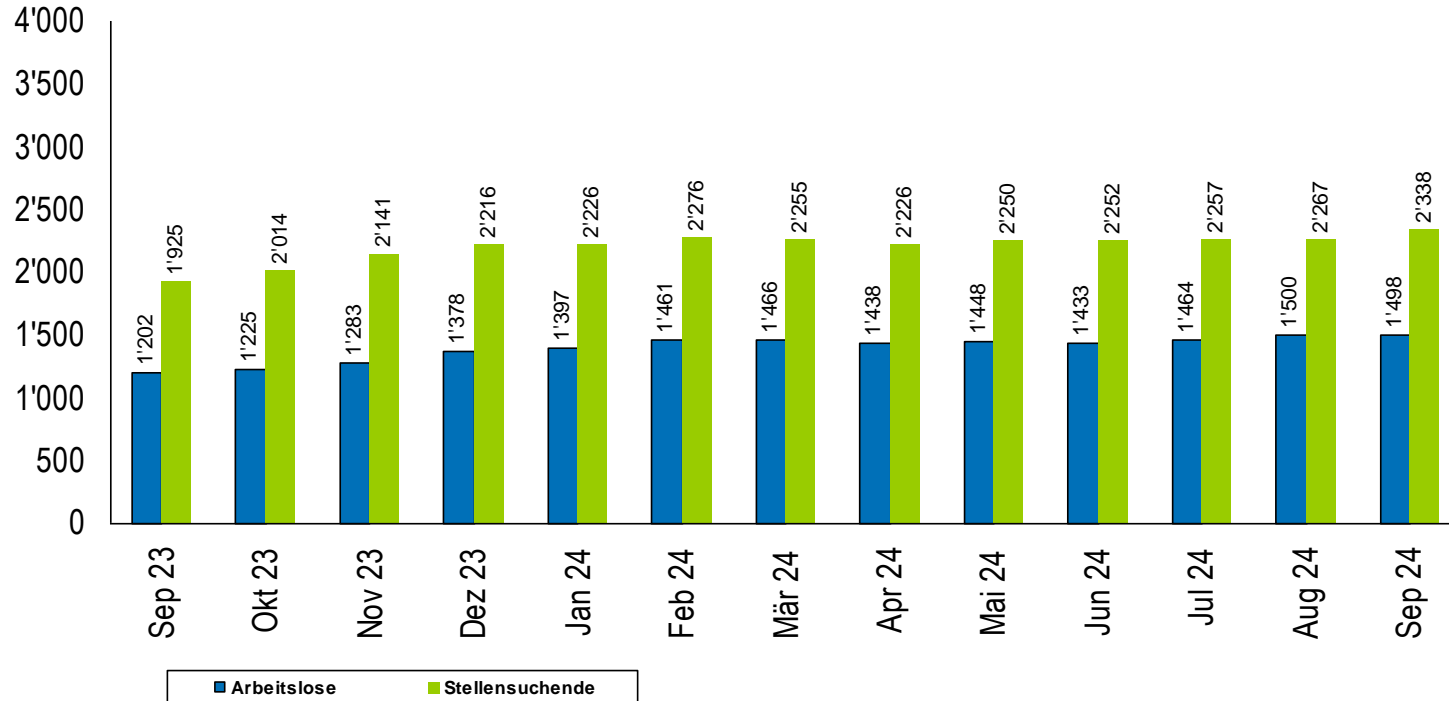

Kanton Zug

Arbeitsmarktstatistik

September 2024

1. Zuger Arbeitslosenquote bei 2.1 Prozent
2. Registrierte Arbeitslosen bei 1' 498 Personen
3. Vermittelte Stellen bei 80
4. 191 Personen länger als ein Jahr arbeitslos

Arbeitslosenquote Kanton Zug/Schweiz

Registrierte Stellensuchende und arbeitslose Personen im Kanton Zug

15 bis 24-jährige arbeitslose Personen im Kanton Zug

25 bis 49-jährige arbeitslose Personen im Kanton Zug