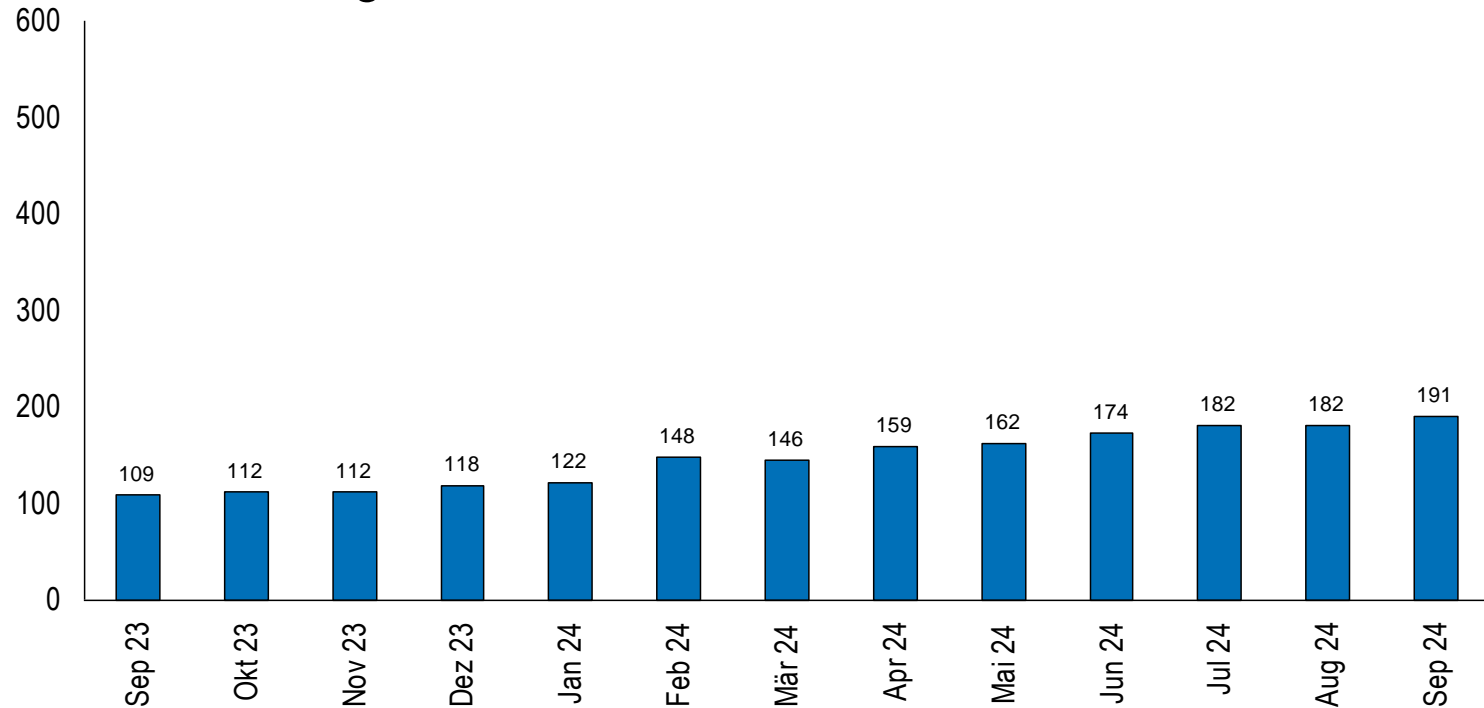

Langzeitarbeitslose Personen (> 1 Jahr) im Kanton Zug