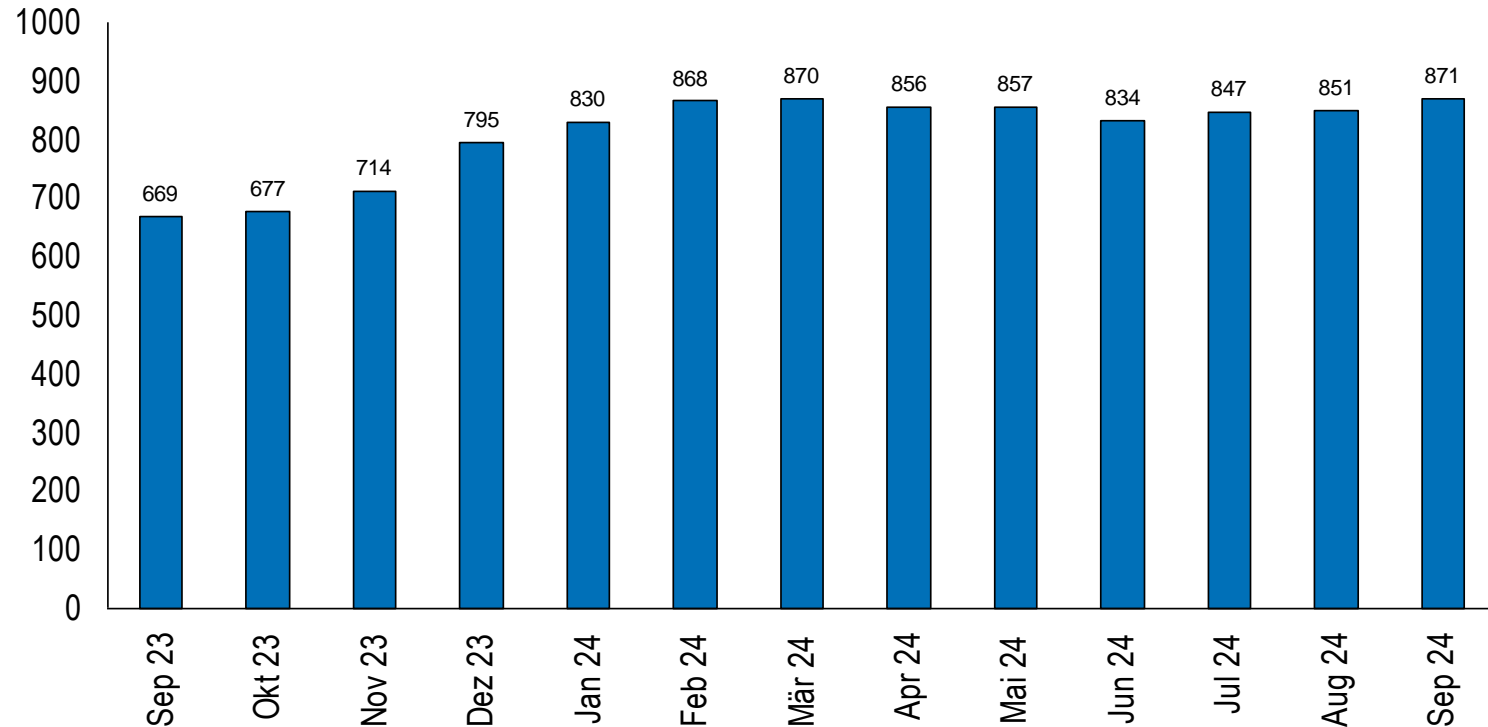

Kanton Zug

Arbeitsmarktstatistik

September 2024

1. Zuger Arbeitslosenquote bei 2.1 Prozent
2. Registrierte Arbeitslosen bei 1' 498 Personen
3. Vermittelte Stellen bei 80
4. 191 Personen länger als ein Jahr arbeitslos

Arbeitslosenquote Kanton Zug/Schweiz

Registrierte Stellensuchende und arbeitslose Personen im Kanton Zug

15 bis 24-jährige arbeitslose Personen im Kanton Zug

25 bis 49-jährige arbeitslose Personen im Kanton Zug

50 bis 65-jährige arbeitslose Personen im Kanton Zug

Langzeitarbeitslose Personen (> 1 Jahr) im Kanton Zug

Empfänger von Arbeitslosenhilfe im Kanton Zug

Neu ausgesteuerte Personen im Kanton Zug

* Für die letzten drei Kalendermonate sind die Zahlen nur provisorisch und werden deshalb nicht ausgewiesen