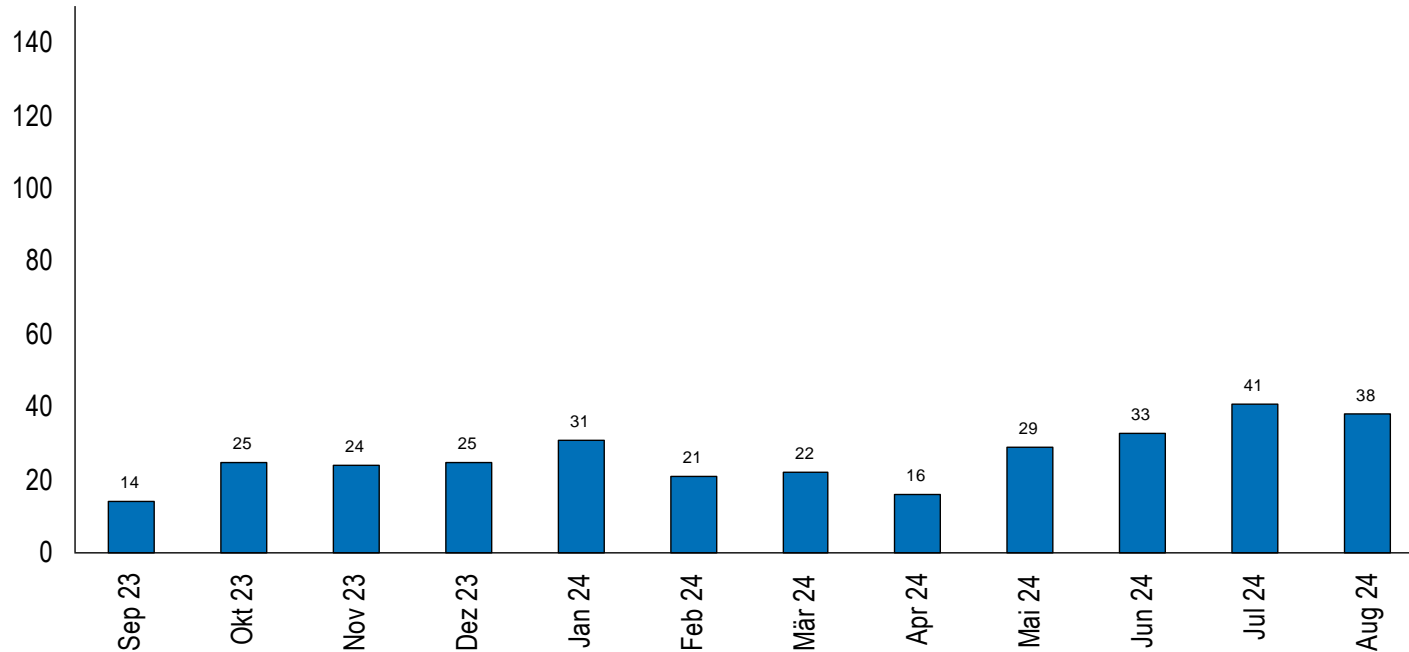

50 bis 65-jährige arbeitslose Personen im Kanton Zug

Langzeitarbeitslose Personen (> 1 Jahr) im Kanton Zug

Empfänger von Arbeitslosenhilfe im Kanton Zug

Neu ausgesteuerte Personen im Kanton Zug

* Für die letzten drei Kalendermonate sind die Zahlen nur provisorisch und werden deshalb nicht ausgewiesen