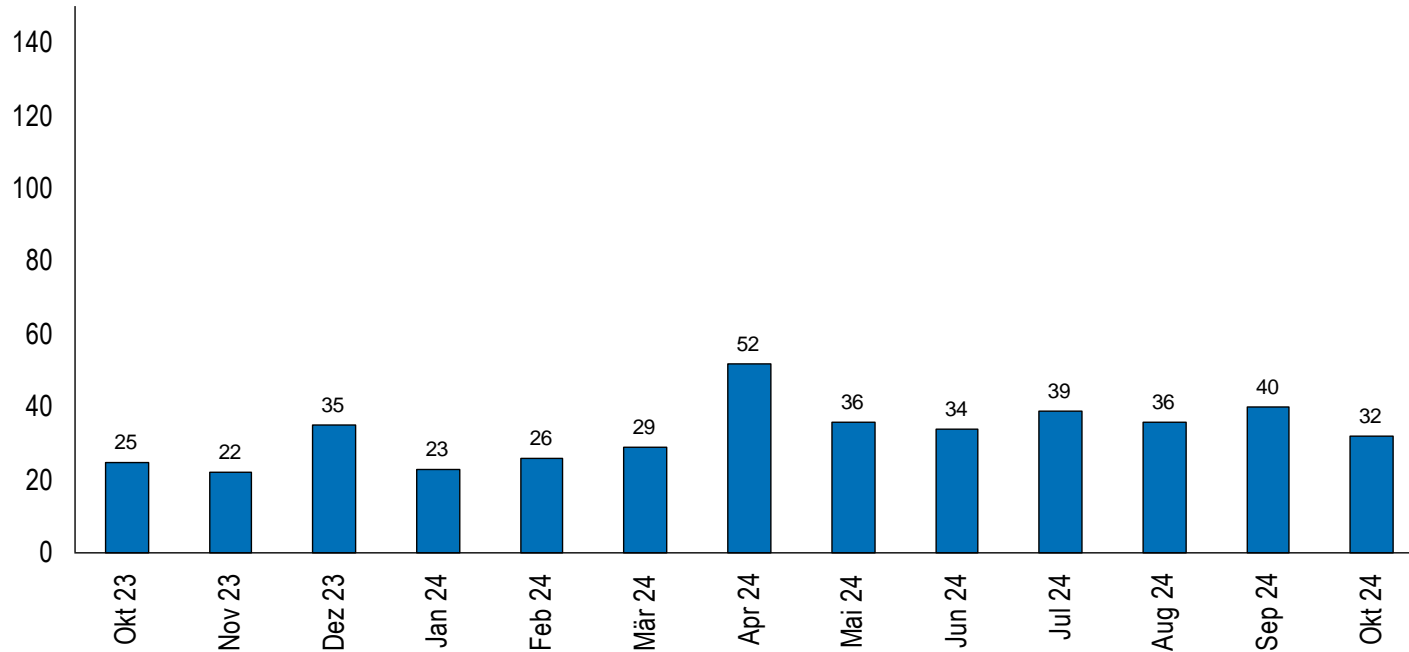

Empfänger von Arbeitslosenhilfe im Kanton Zug