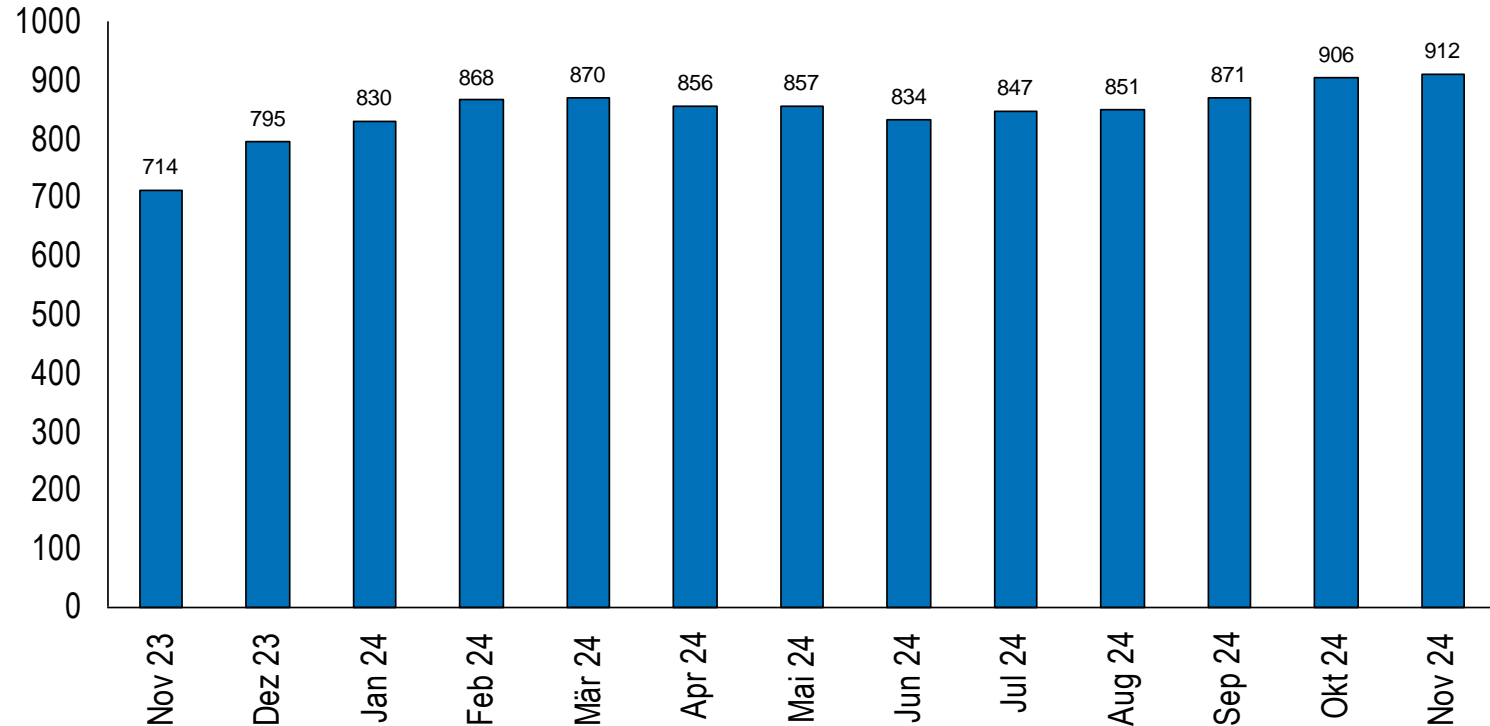

Kanton Zug

Arbeitsmarktstatistik

November 2024

1. Zuger Arbeitslosenquote bei 2.2 Prozent
2. Registrierte Arbeitslosen bei 1' 538 Personen
3. Vermittelte Stellen bei 89
4. 194 Personen länger als ein Jahr arbeitslos

Arbeitslosenquote Kanton Zug/Schweiz

Registrierte stellensuchende und arbeitslose Personen im Kanton Zug

15 bis 24-jährige arbeitslose Personen im Kanton Zug

25 bis 49-jährige arbeitslose Personen im Kanton Zug