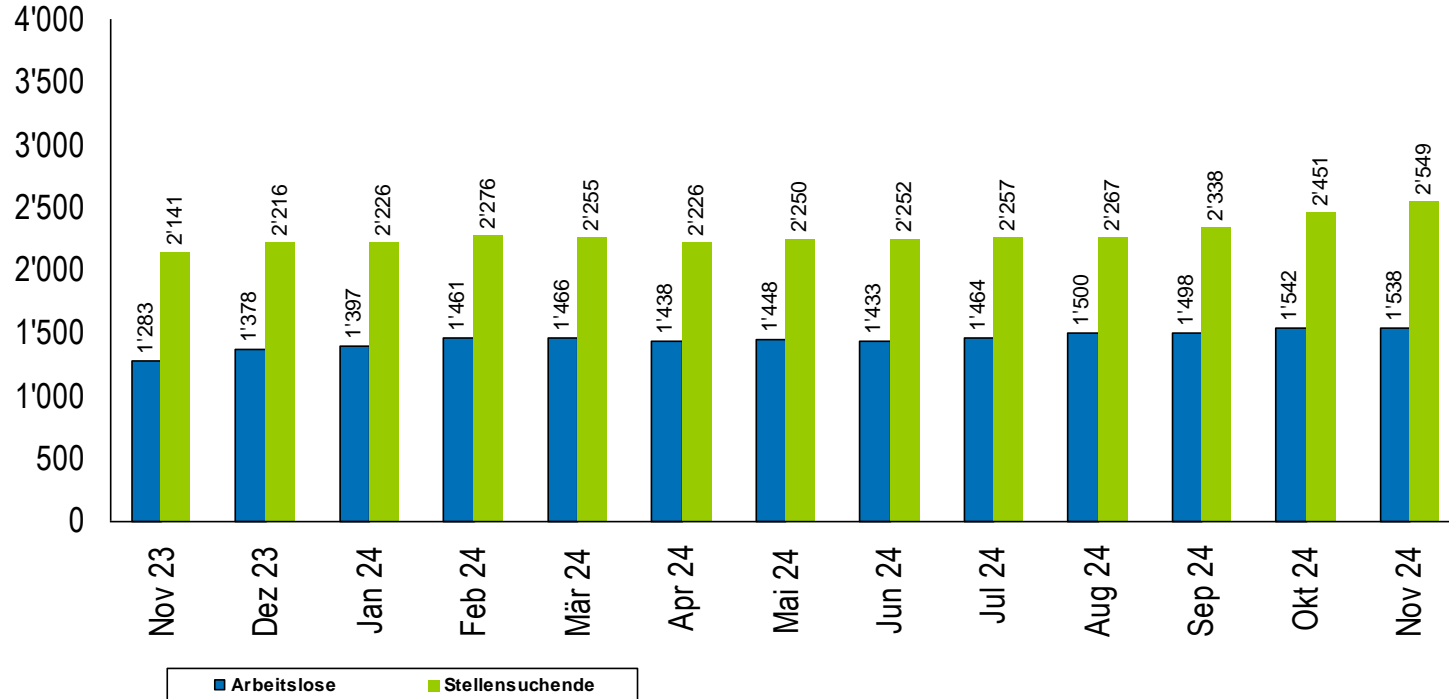

Kanton Zug

Arbeitsmarktstatistik

November 2024

1. Zuger Arbeitslosenquote bei 2.2 Prozent
2. Registrierte Arbeitslosen bei 1' 538 Personen
3. Vermittelte Stellen bei 89
4. 194 Personen länger als ein Jahr arbeitslos

Arbeitslosenquote Kanton Zug/Schweiz

Registrierte stellensuchende und arbeitslose Personen im Kanton Zug

15 bis 24-jährige arbeitslose Personen im Kanton Zug

25 bis 49-jährige arbeitslose Personen im Kanton Zug