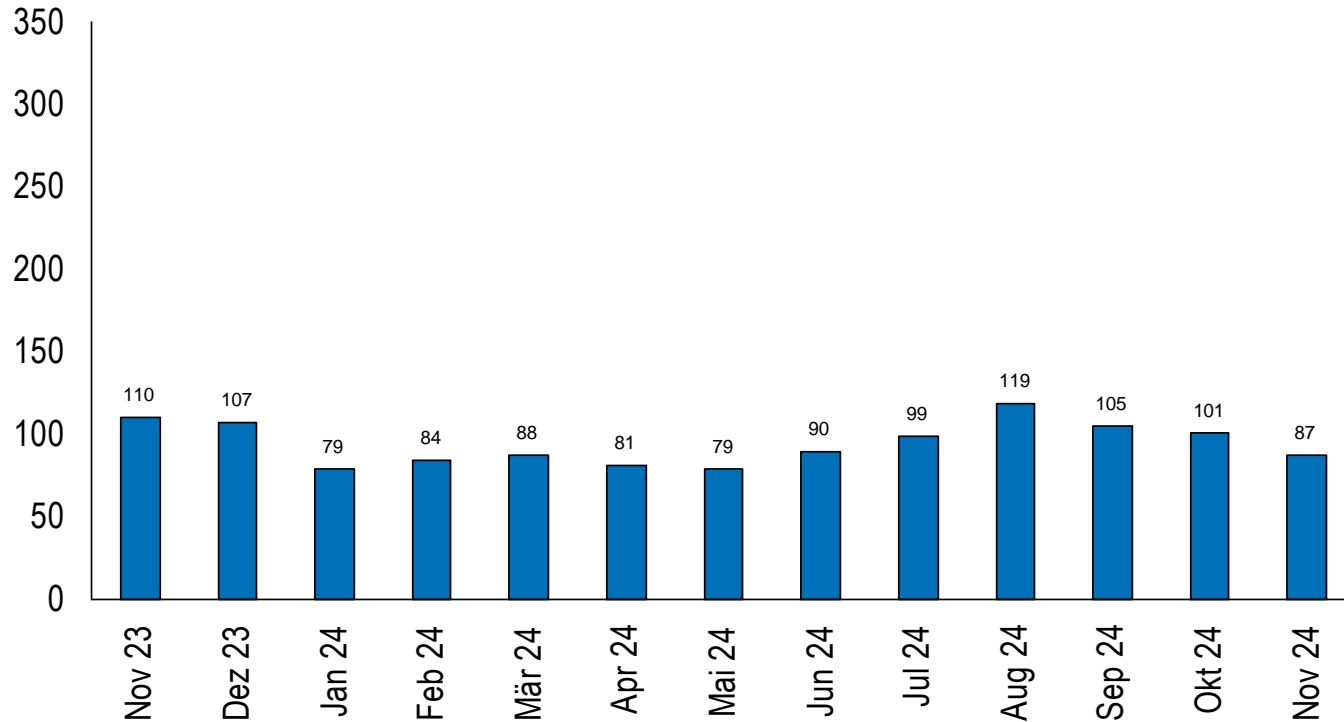

Kanton Zug

Arbeitsmarktstatistik

November 2024

1. Zuger Arbeitslosenquote bei 2.2 Prozent
2. Registrierte Arbeitslosen bei 1' 538 Personen
3. Vermittelte Stellen bei 89
4. 194 Personen länger als ein Jahr arbeitslos

Arbeitslosenquote Kanton Zug/Schweiz

Registrierte stellensuchende und arbeitslose Personen im Kanton Zug

15 bis 24-jährige arbeitslose Personen im Kanton Zug

25 bis 49-jährige arbeitslose Personen im Kanton Zug