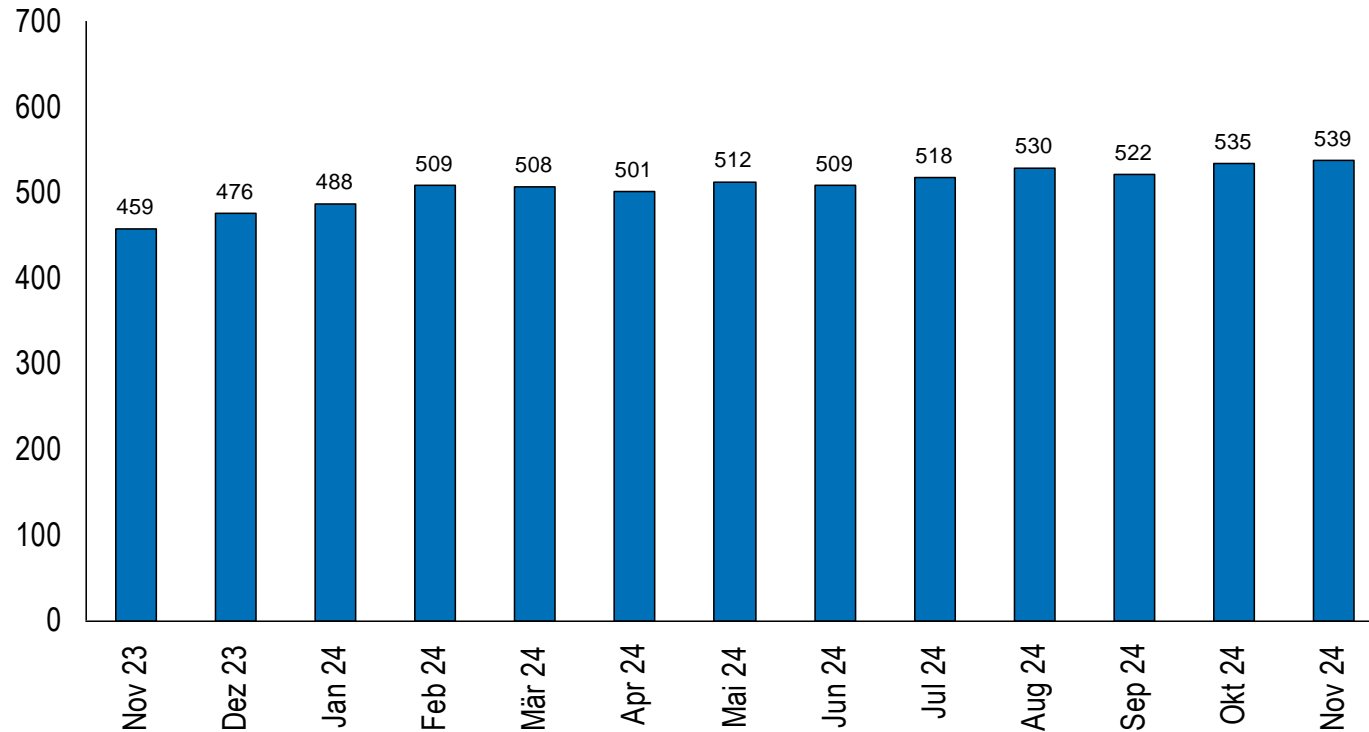

50 bis 65-jährige arbeitslose Personen im Kanton Zug