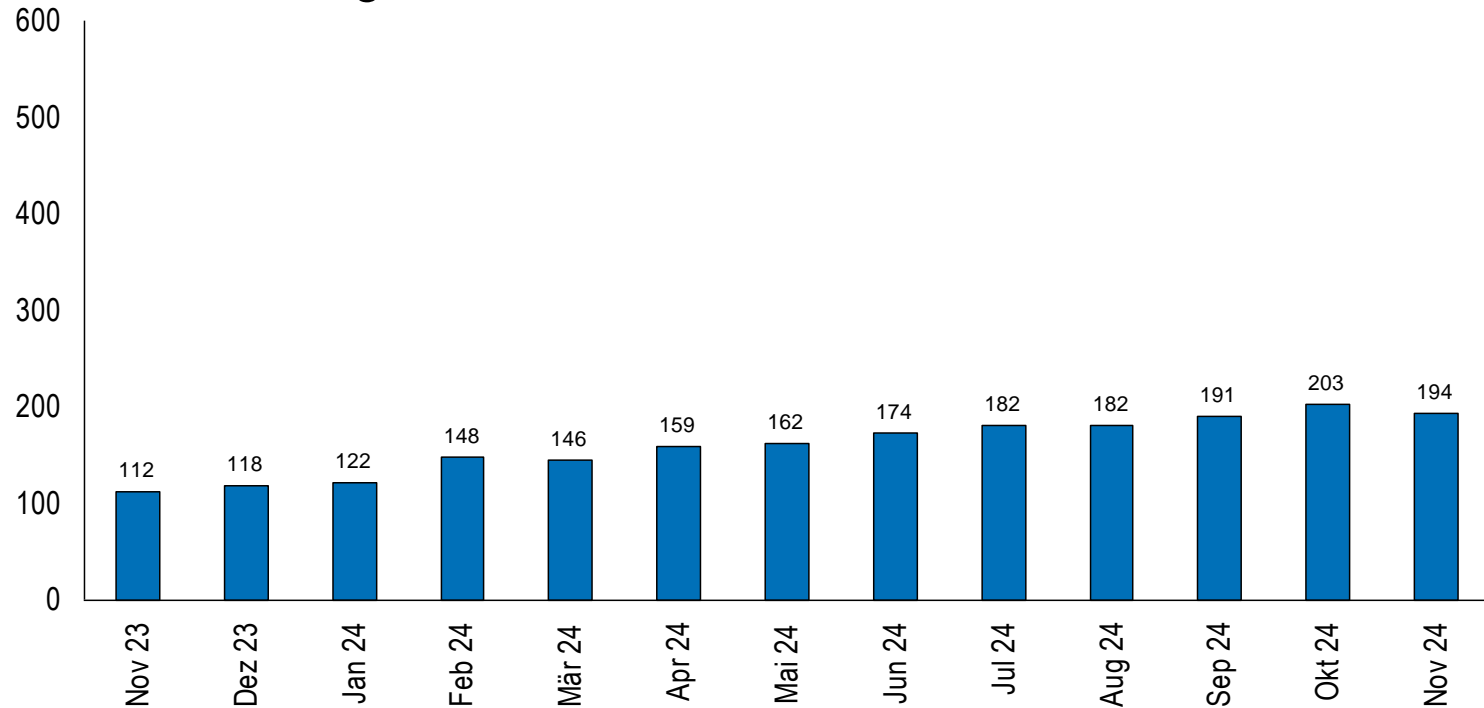

Langzeitarbeitslose Personen (> 1 Jahr) im Kanton Zug