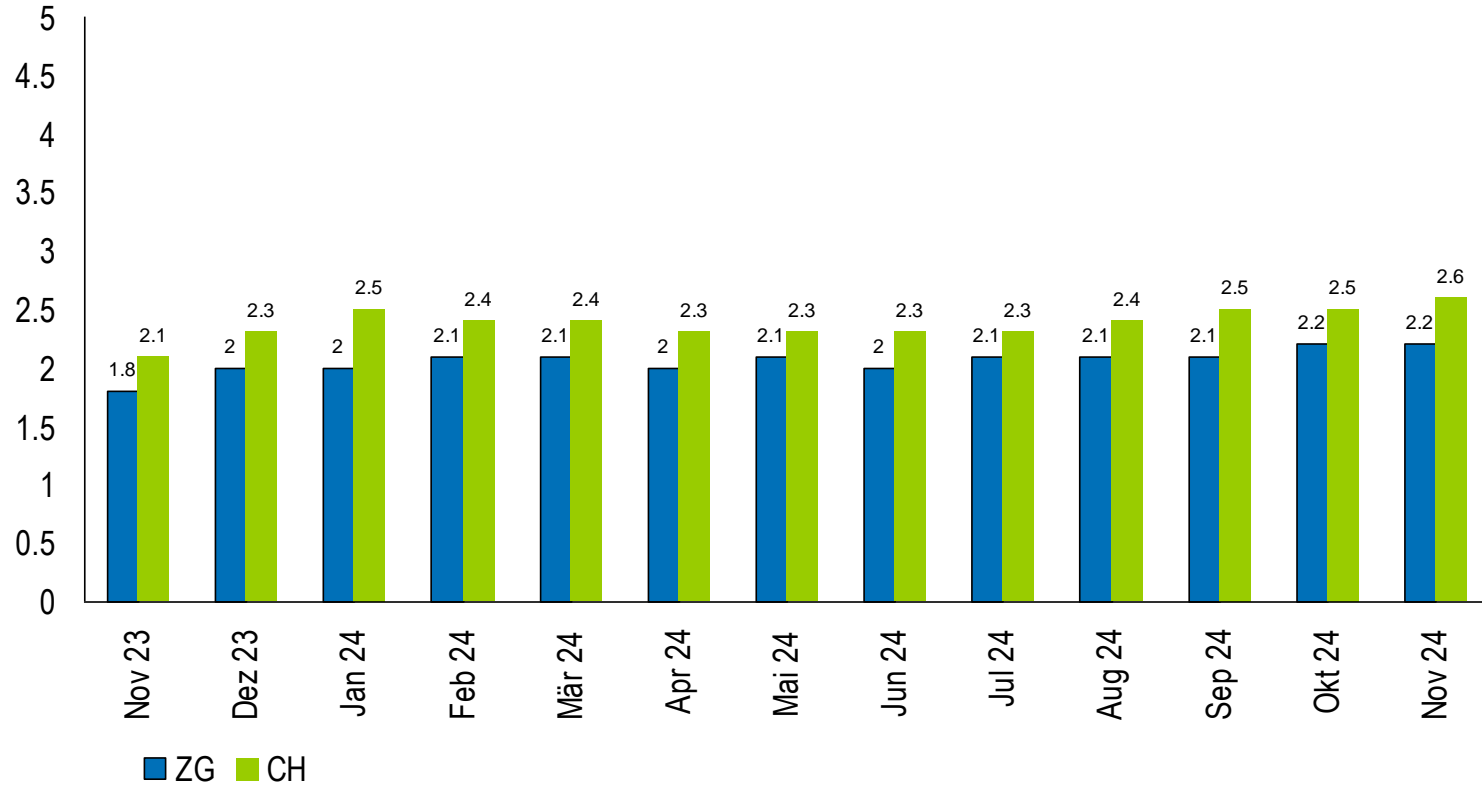

Arbeitslosenquote Kanton Zug/Schweiz