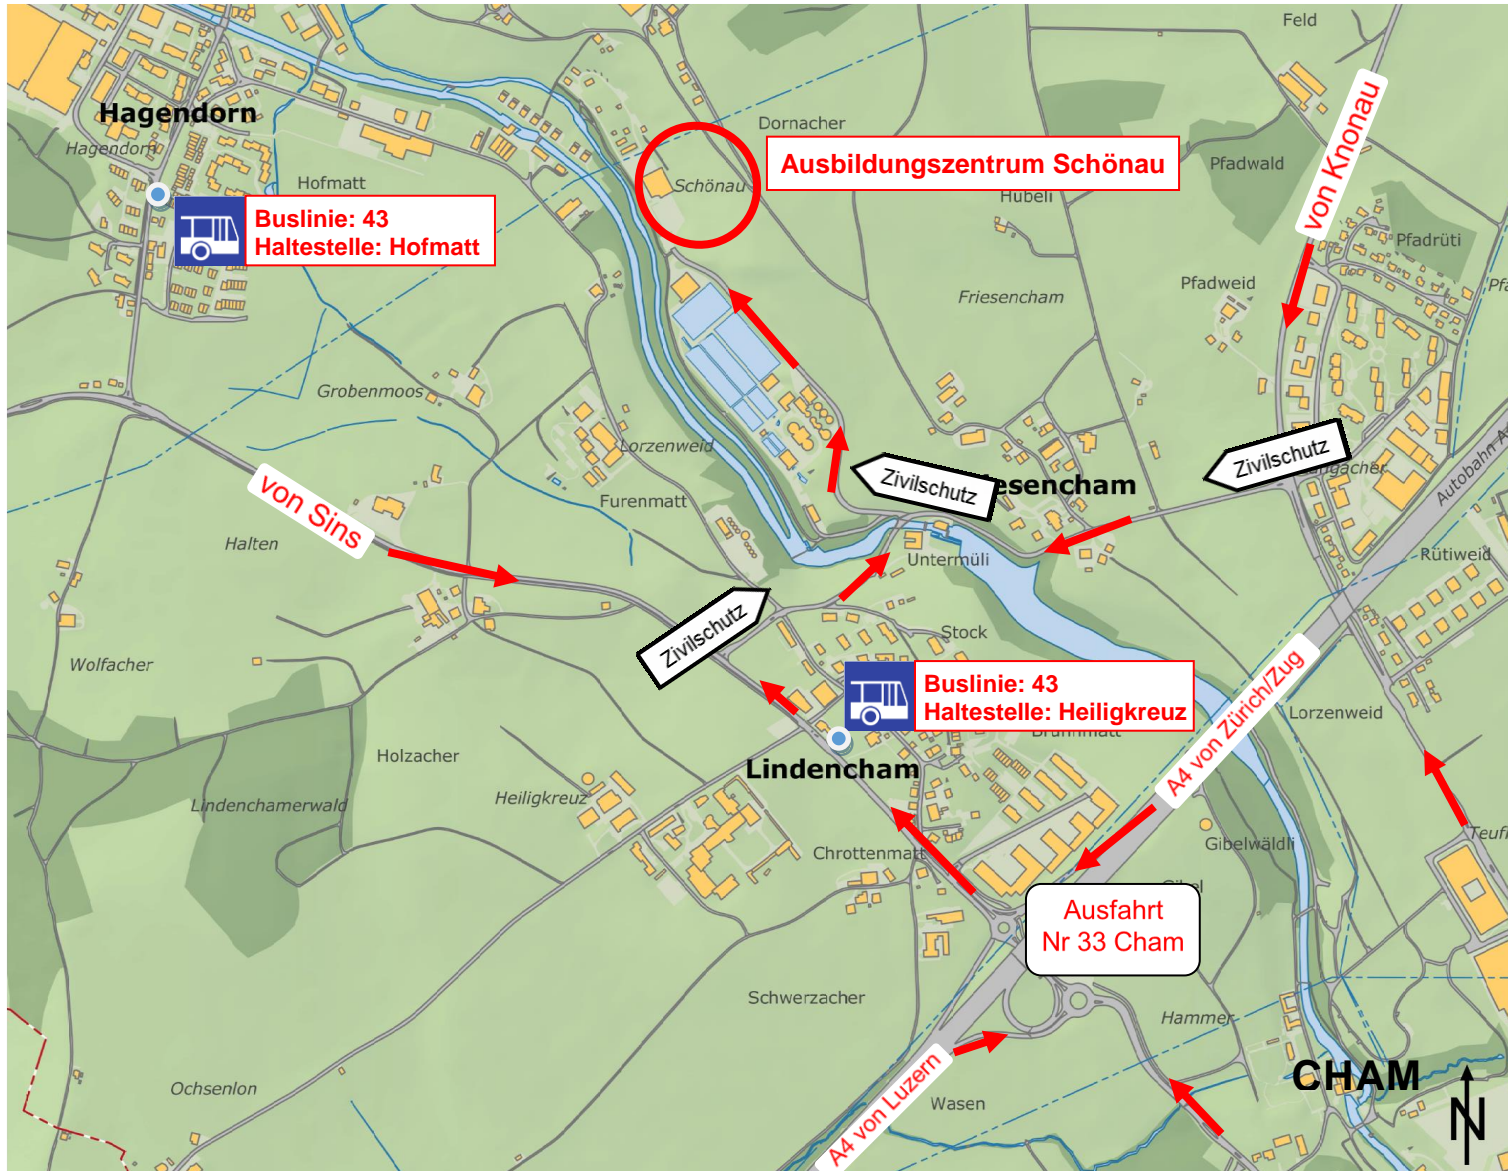

Anfahrtsplan Ausbildungszentrum Schönau

Ausbildungszentrum Schönau

Lorzenstrasse 4
6330 Cham ZG

T 041 723 72 50
info.zso@zg.ch

Koordinaten:

CH1903+ / LV95 2'675'918 / 1'228'233
WGS 84 (long/lat) 8.44057 / 47.20069

Besonderes:

Die Bushaltestelle "Heiligkreuz" ist
ca. 15 Minuten und die Bushaltestelle "Hofmatt"
ca. 10 Minuten Fussmarsch vom
Ausbildungszentrum entfernt.

QR Code: