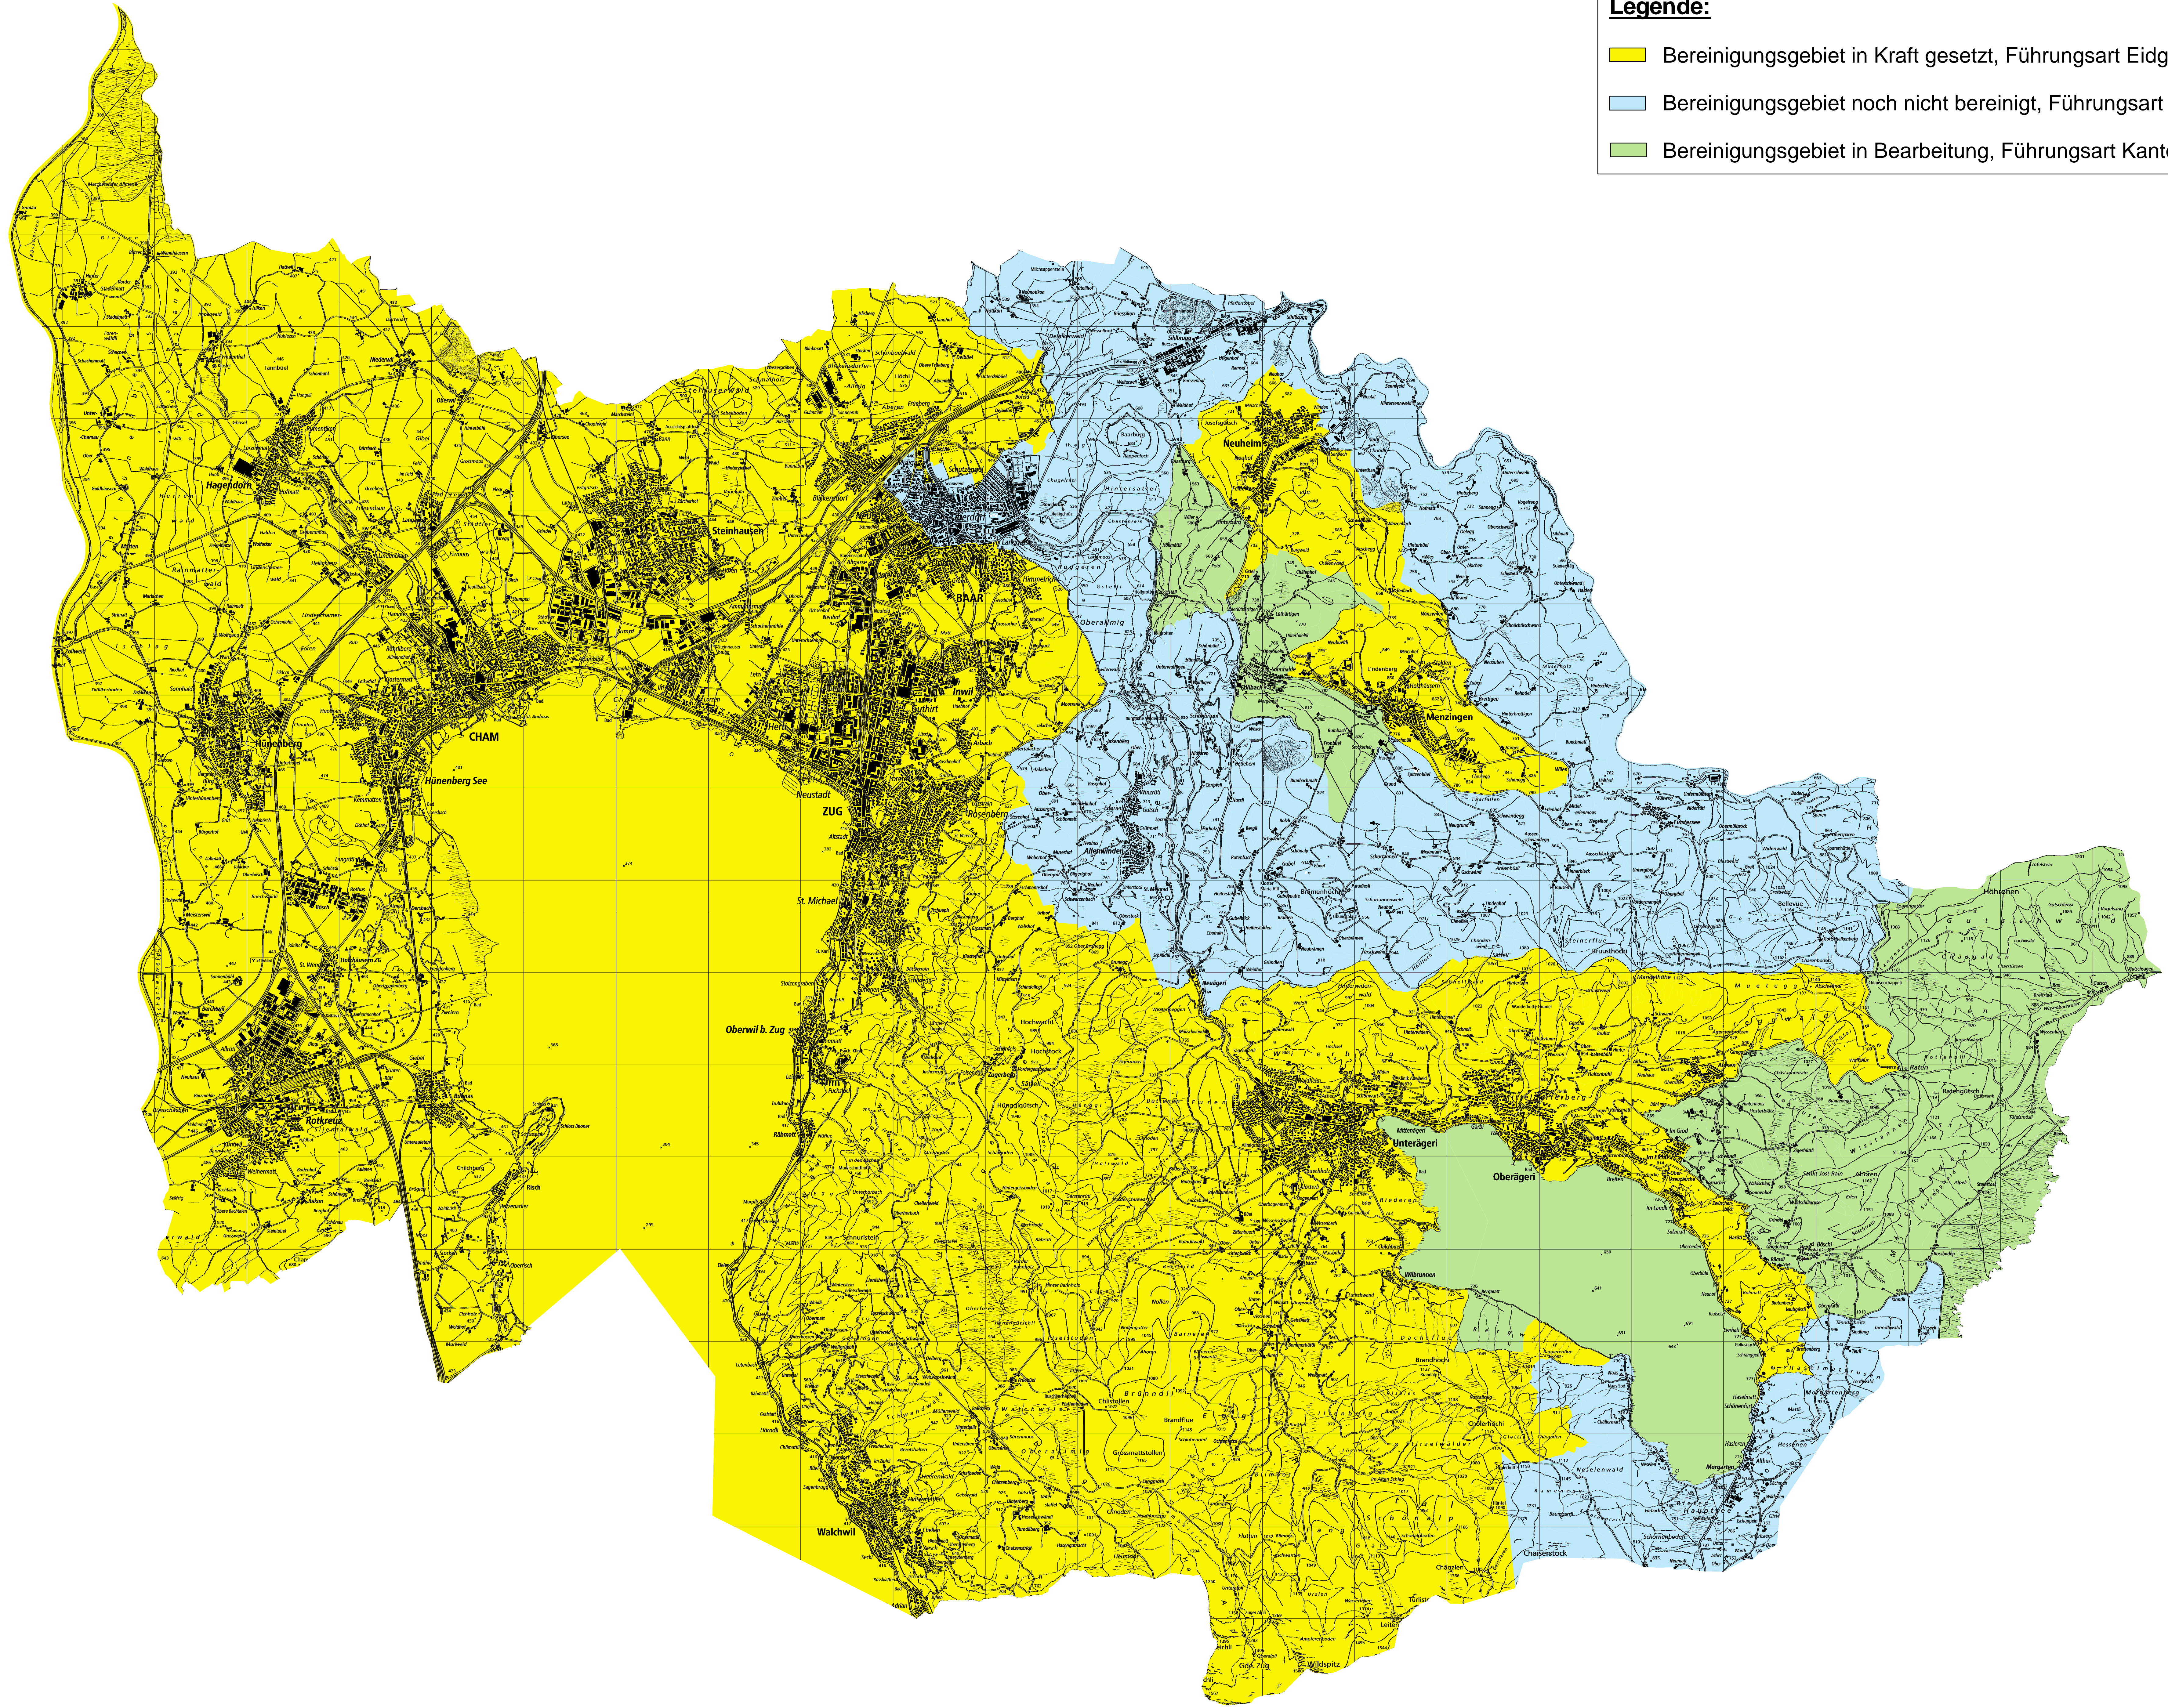

Legende:

-  Bereinigungsgebiet in Kraft gesetzt, Führungsart Eidgenössisch
-  Bereinigungsgebiet noch nicht bereinigt, Führungsart Kantonal
-  Bereinigungsgebiet in Bearbeitung, Führungsart Kantonal

1225000
1225000
1225000
1225000
1225000
1217000
1215000