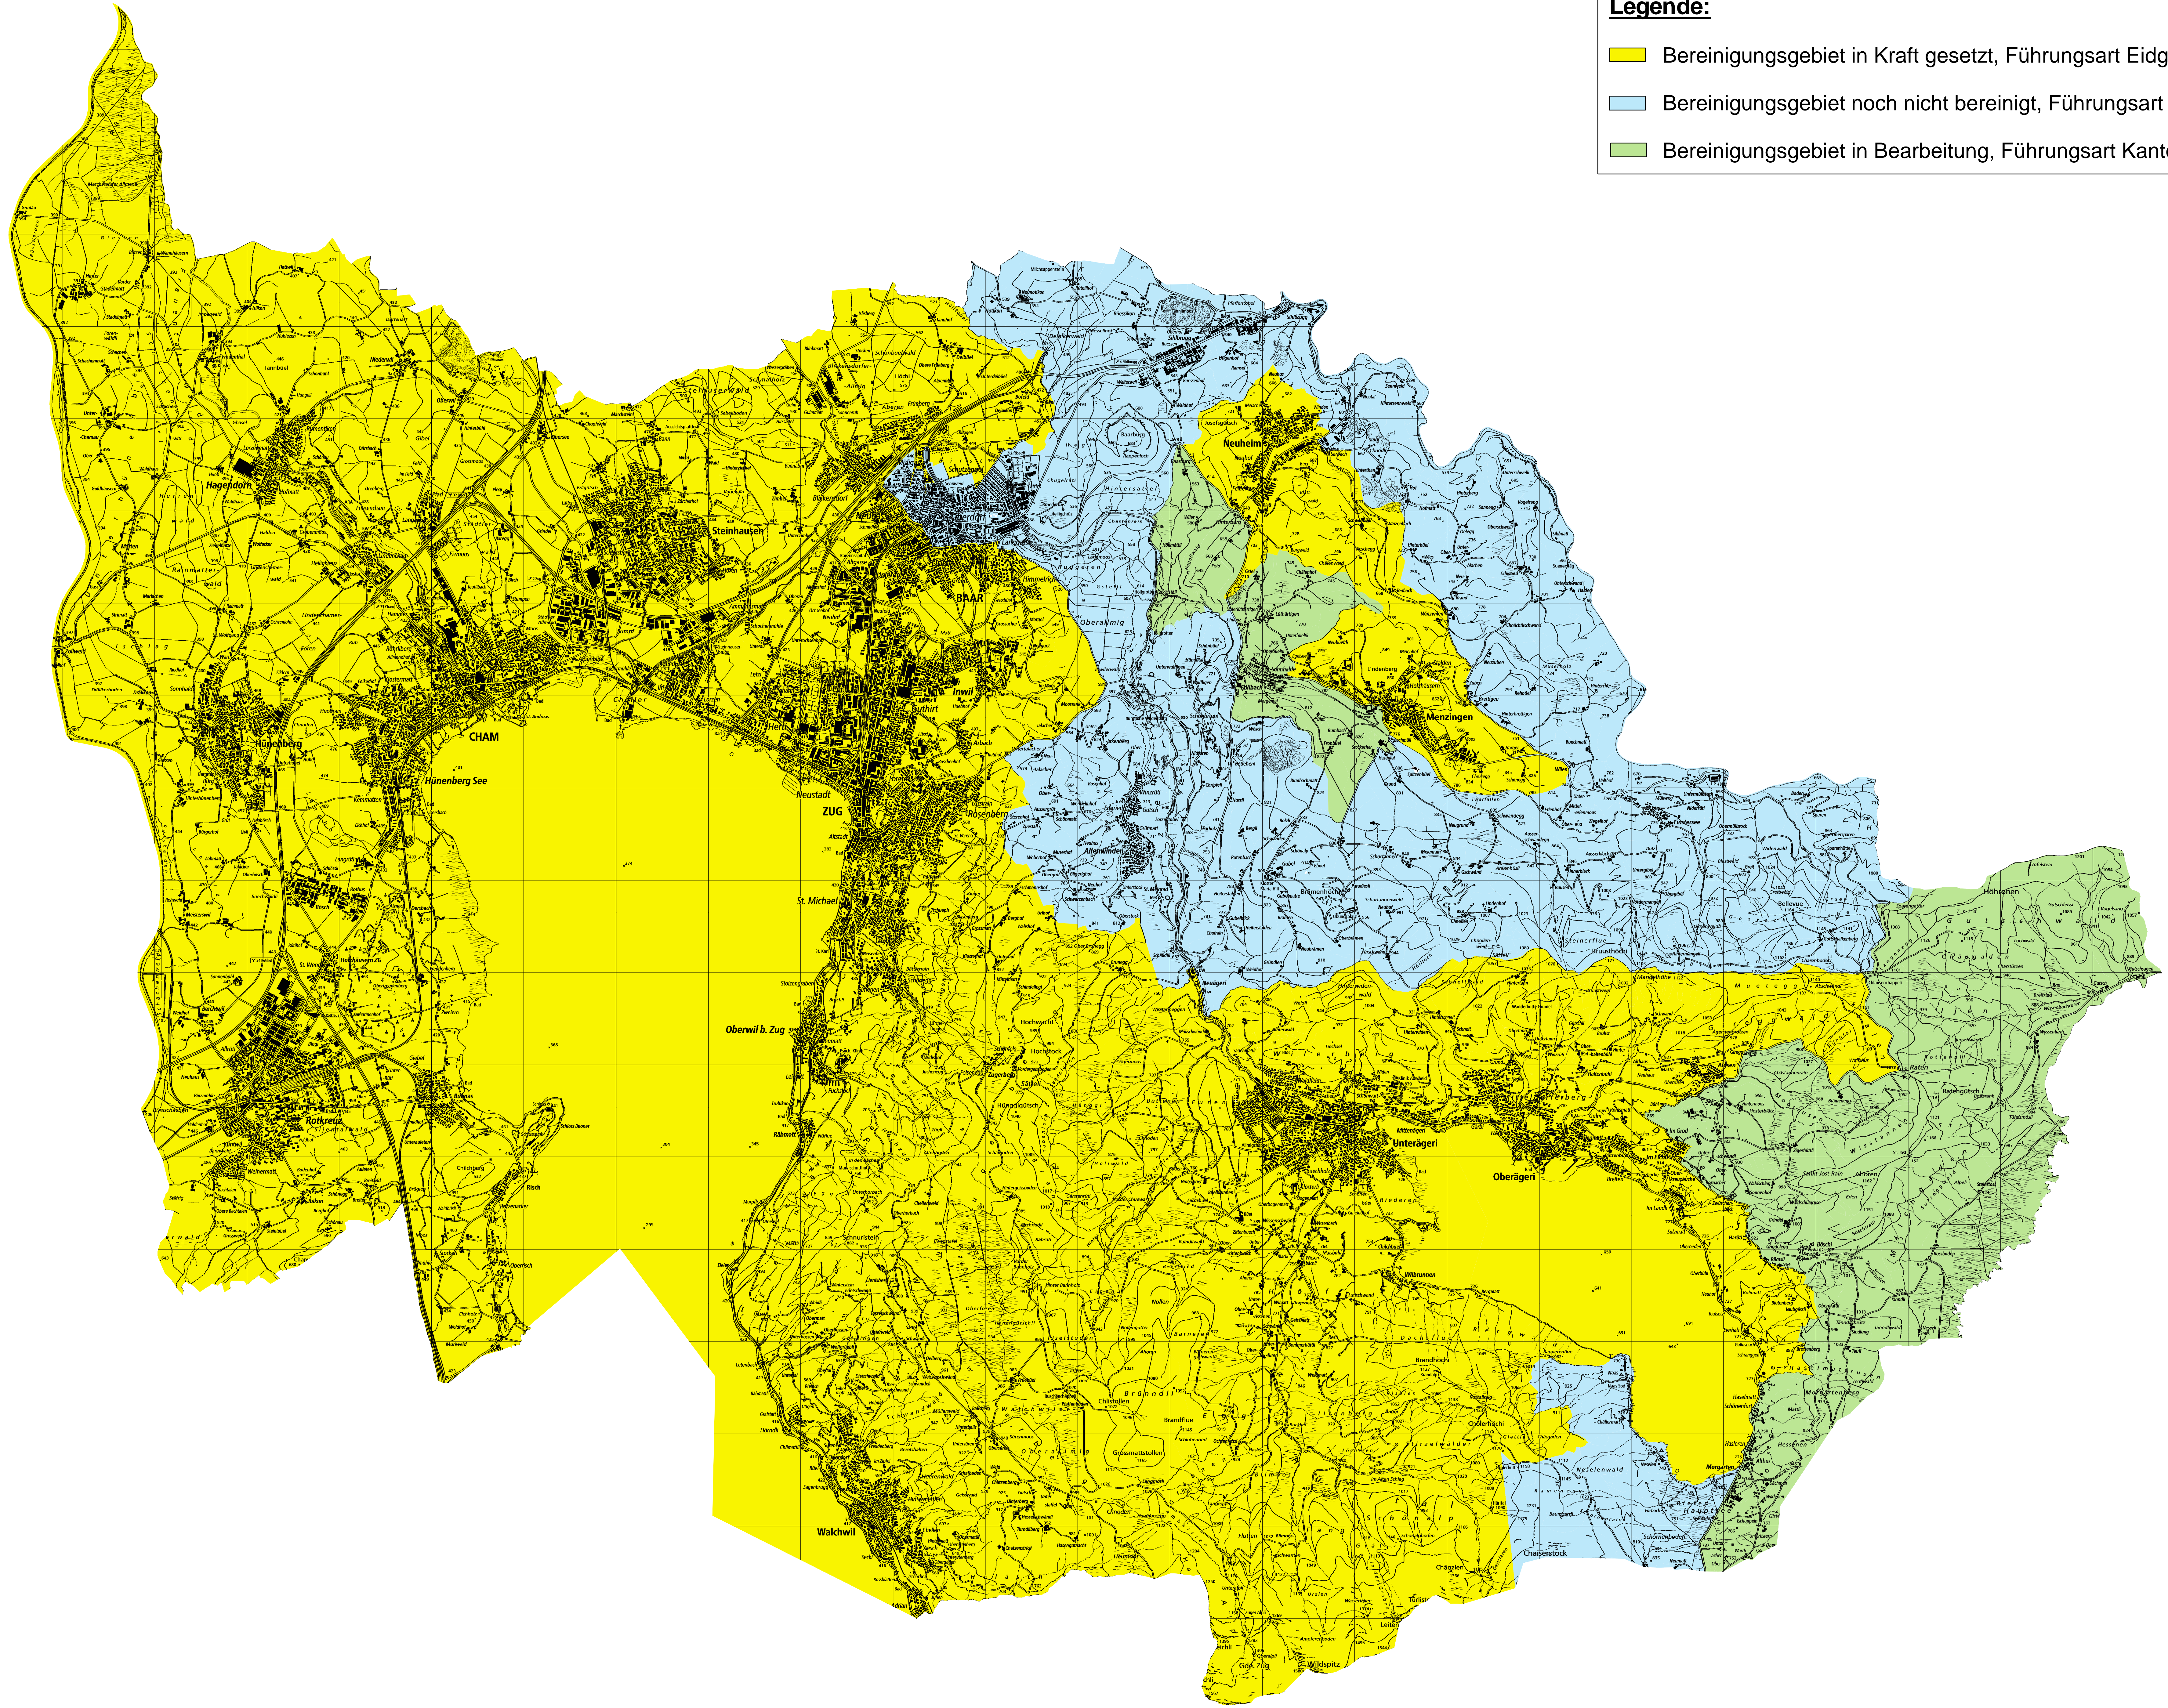

**Legende:**

-  Bereinigungsgebiet in Kraft gesetzt, Führungsart Eidgenössisch
-  Bereinigungsgebiet noch nicht bereinigt, Führungsart Kantonal
-  Bereinigungsgebiet in Bearbeitung, Führungsart Kantonal

1225000  
1225000  
1225000  
1225000  
1225000  
1217500  
1215000