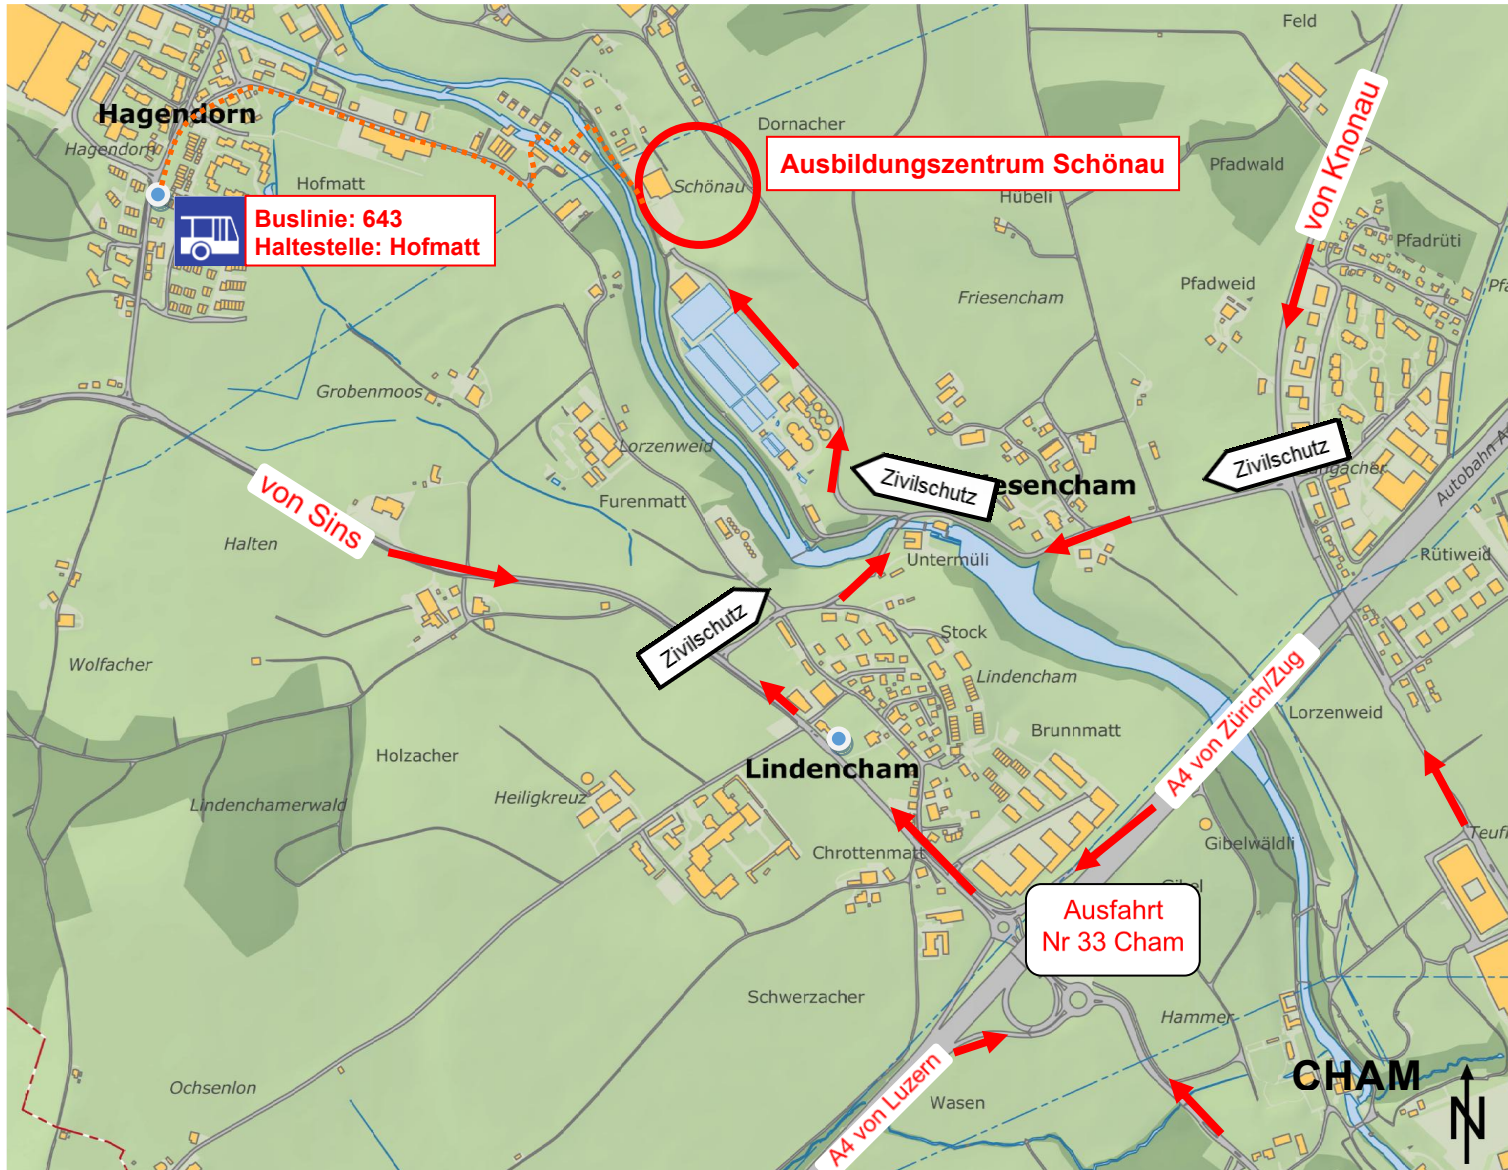

Anfahrtsplan zum Ausbildungszentrum Schönau

Ausbildungszentrum Schönau
Lorzenstrasse 4
6330 Cham ZG

Telefon: 041 594 33 33
E-Mail: info.zso@zg.ch

Koordinaten:
CH1903+ / LV95 2'675'918 / 1'228'233

Besonderes:
Die Bushaltestelle "Hofmatt" ist
ca. 10 Minuten Fussmarsch vom
Ausbildungszentrum entfernt.

QR Code: