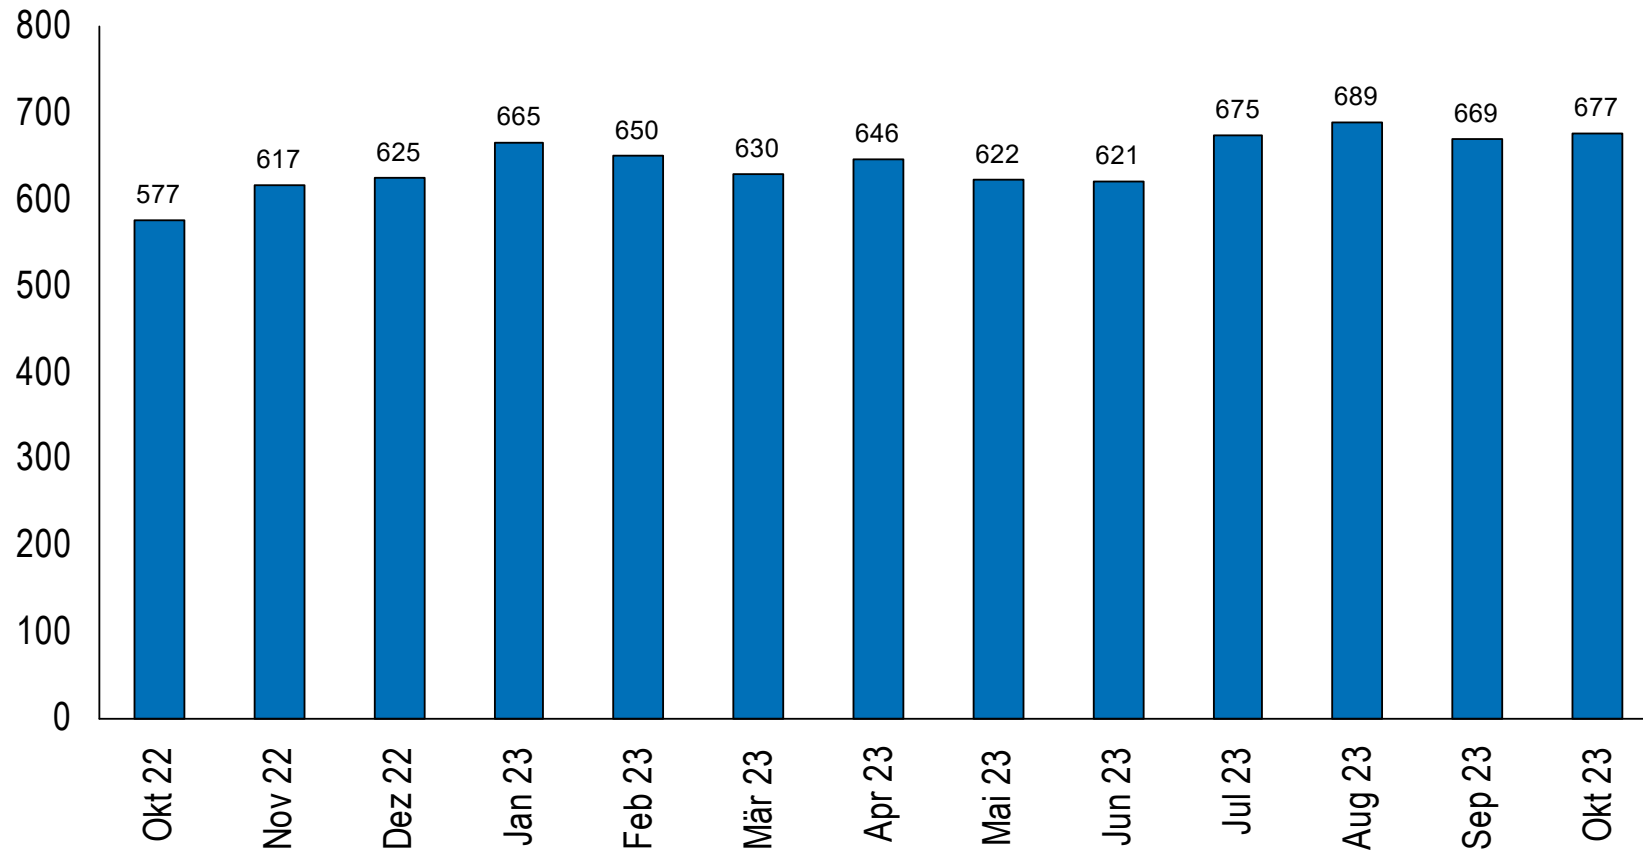

Kanton Zug

Arbeitsmarktstatistik

Oktober 2023

1. Zuger Arbeitslosenquote bleibt bei 1.7 Prozent
2. Registrierte Arbeitslosen bei 1' 225 Personen

Kanton Zug

Arbeitslosenquote Kanton Zug/Schweiz

Quelle: Seco

Kanton Zug

Registrierte stellensuchende und arbeitslose Personen im Kanton Zug

Quelle: Seco

— Kanton Zug

15 bis 24-jährige arbeitslose Personen im Kanton Zug

Quelle: Seco

— Kanton Zug

25 bis 49-jährige arbeitslose Personen im Kanton Zug

Quelle: Seco

— Kanton Zug

50 bis 65-jährige arbeitslose Personen im Kanton Zug

Quelle: Seco

— Kanton Zug

Langzeitarbeitslose Personen (> 1 Jahr) im Kanton Zug

Quelle: Seco

— Kanton Zug