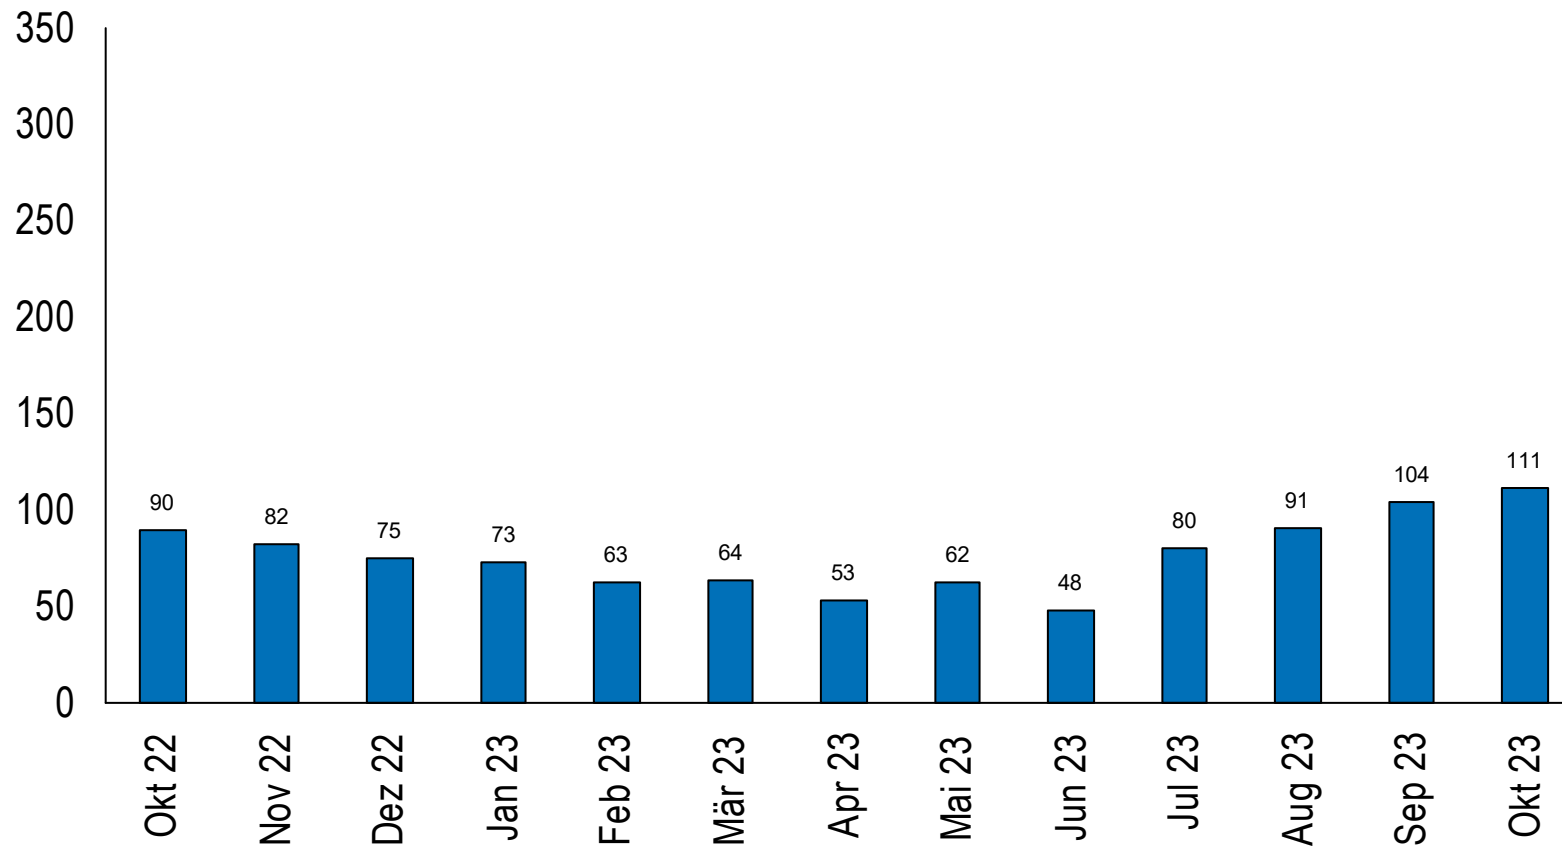

Kanton Zug

Arbeitsmarktstatistik

Oktober 2023

1. Zuger Arbeitslosenquote bleibt bei 1.7 Prozent
2. Registrierte Arbeitslosen bei 1' 225 Personen

Kanton Zug

Arbeitslosenquote Kanton Zug/Schweiz

Quelle: Seco

Kanton Zug

Registrierte stellensuchende und arbeitslose Personen im Kanton Zug

Quelle: Seco

— Kanton Zug

15 bis 24-jährige arbeitslose Personen im Kanton Zug

Quelle: Seco

— Kanton Zug

25 bis 49-jährige arbeitslose Personen im Kanton Zug