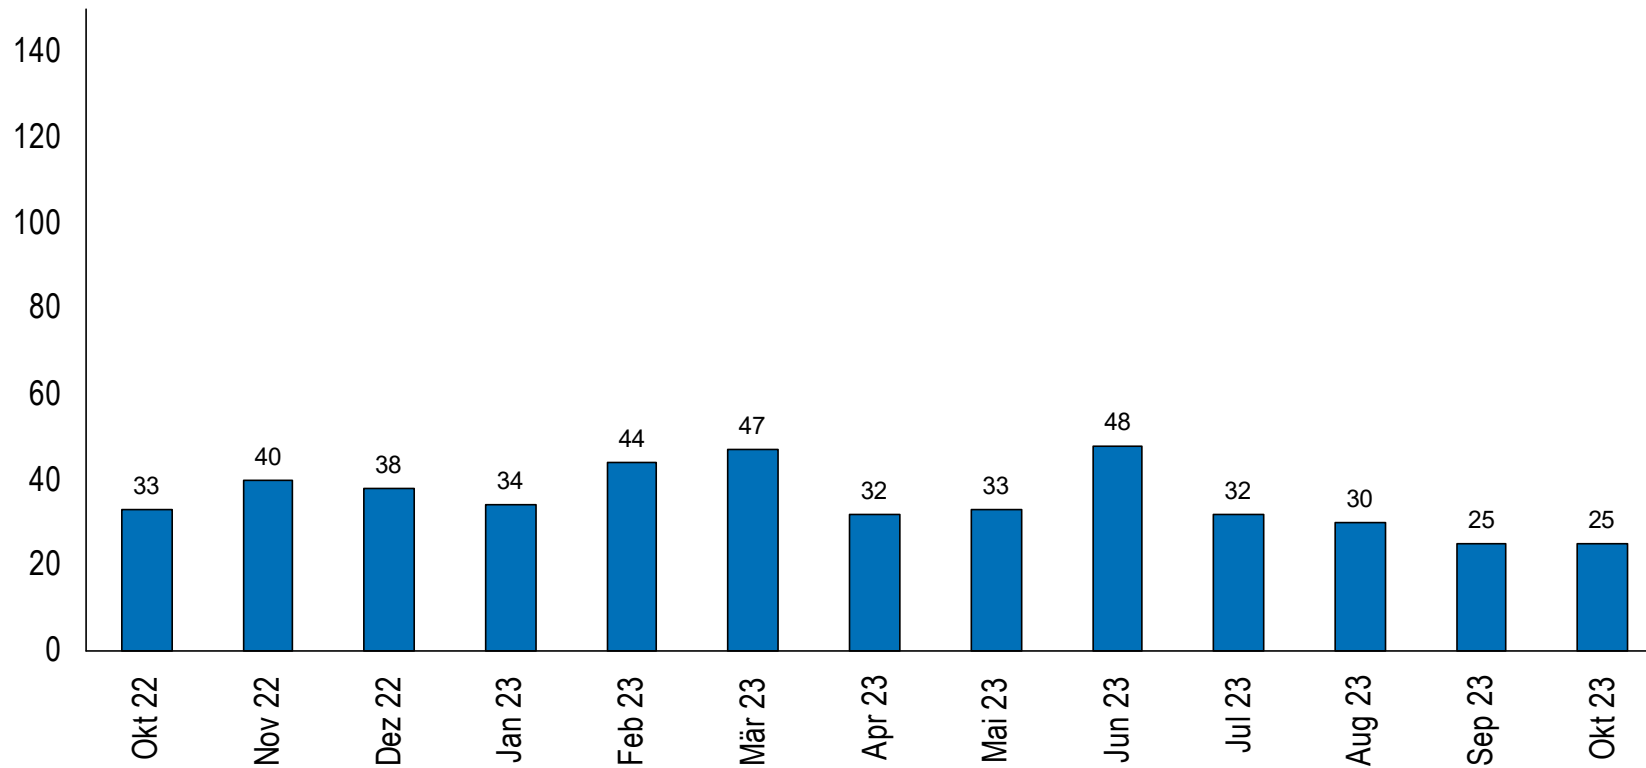

— Kanton Zug

Empfänger von Arbeitslosenhilfe im Kanton Zug

Quelle: Seco