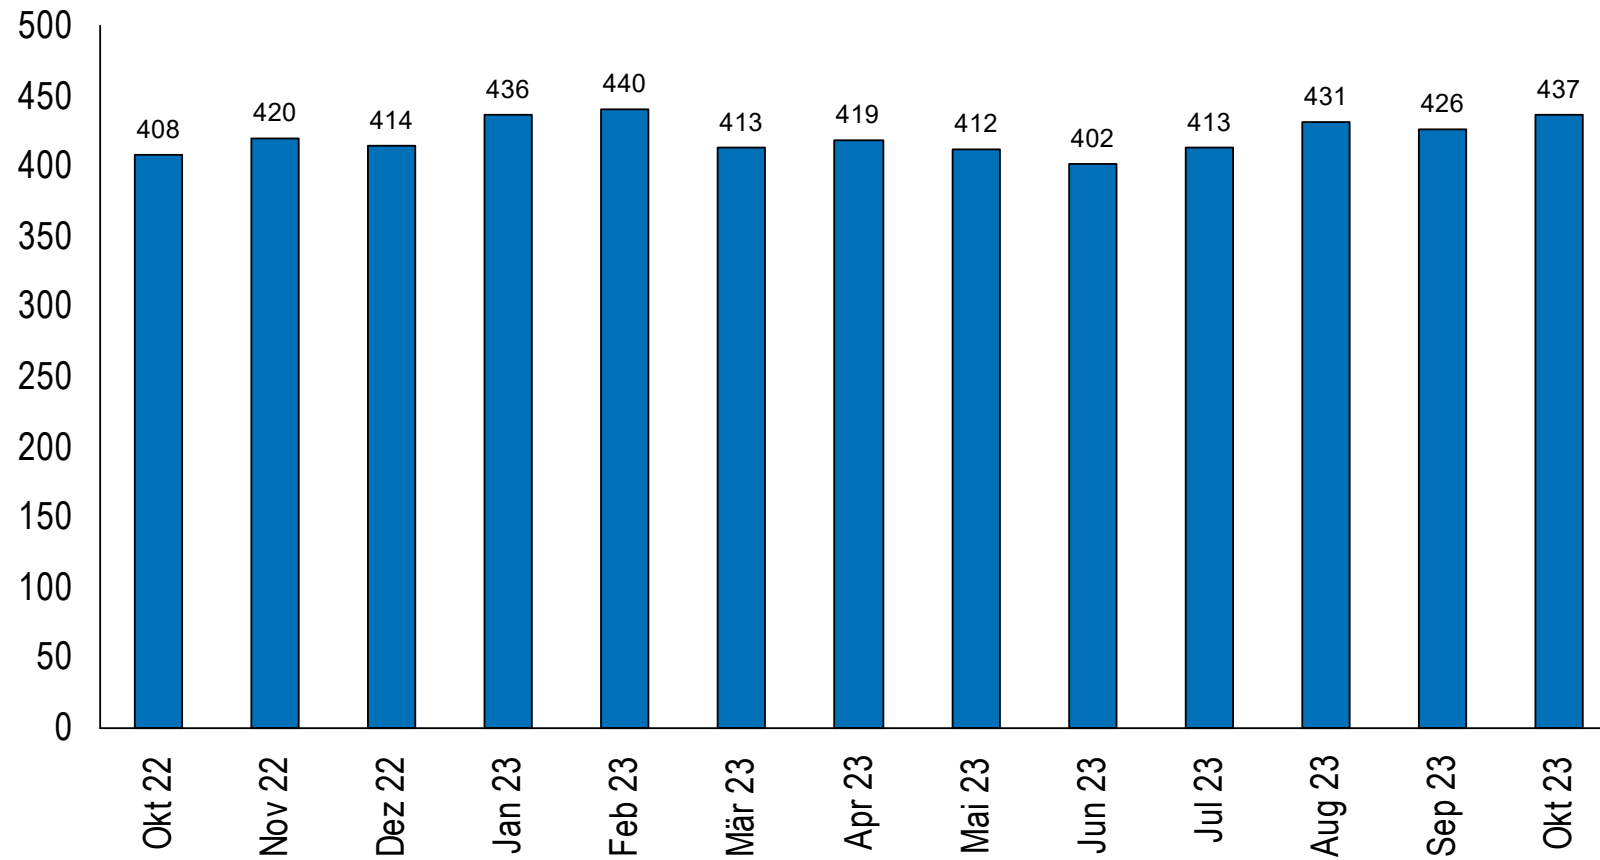

Kanton Zug

Arbeitsmarktstatistik

Oktober 2023

1. Zuger Arbeitslosenquote bleibt bei 1.7 Prozent
2. Registrierte Arbeitslosen bei 1' 225 Personen

Kanton Zug

Arbeitslosenquote Kanton Zug/Schweiz

Quelle: Seco

Kanton Zug

Registrierte stellensuchende und arbeitslose Personen im Kanton Zug

Quelle: Seco

— Kanton Zug

15 bis 24-jährige arbeitslose Personen im Kanton Zug

Quelle: Seco

— Kanton Zug

25 bis 49-jährige arbeitslose Personen im Kanton Zug

Quelle: Seco

— Kanton Zug

50 bis 65-jährige arbeitslose Personen im Kanton Zug

Quelle: Seco

— Kanton Zug

Langzeitarbeitslose Personen (> 1 Jahr) im Kanton Zug

Quelle: Seco

— Kanton Zug