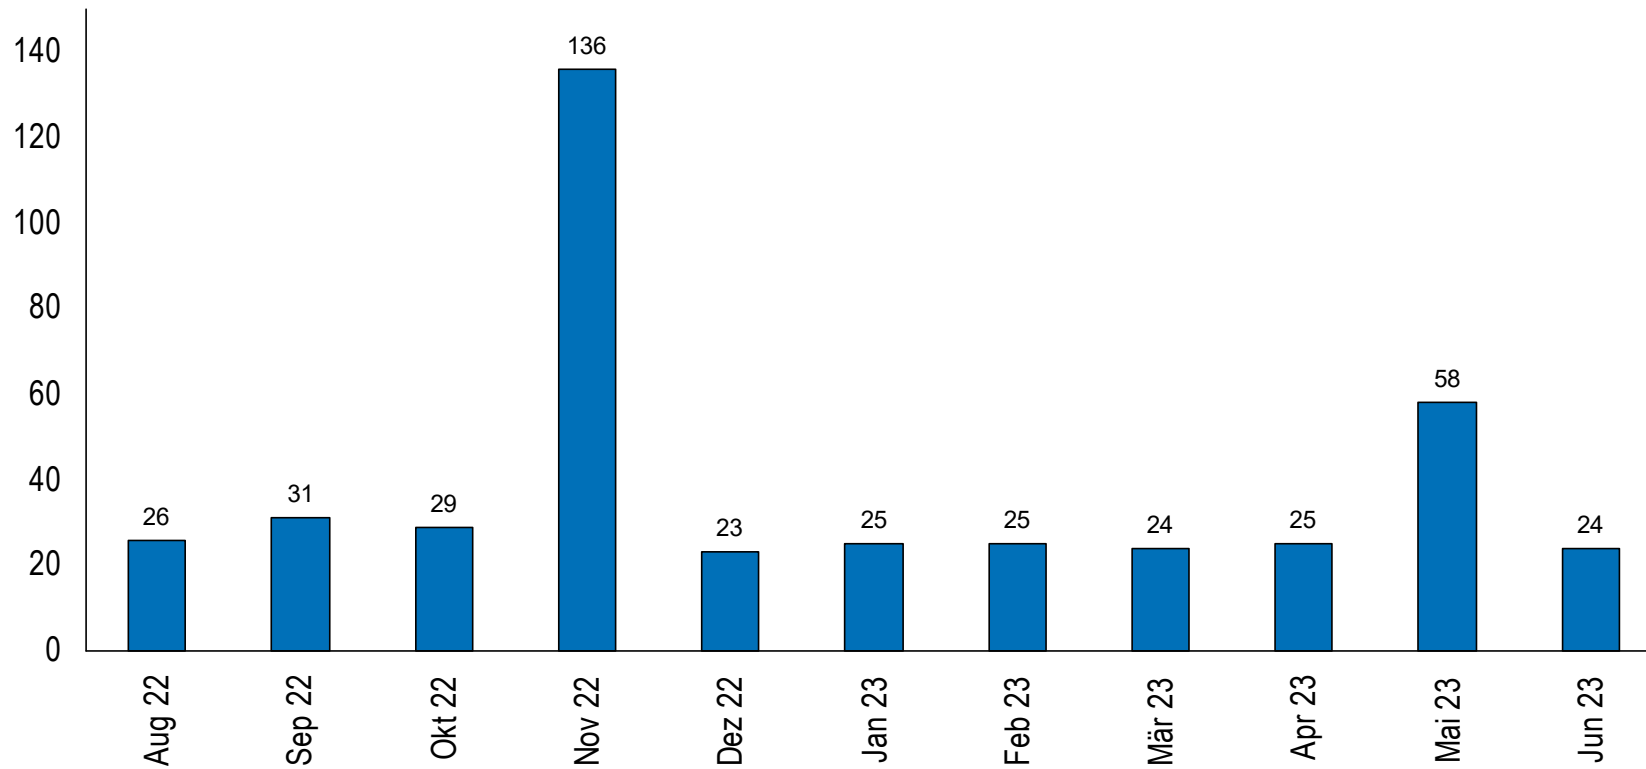

— Kanton Zug

Neu ausgesteuerte Personen im Kanton Zug

* Für die letzten drei Kalendermonate sind die Zahlen nur provisorisch und werden deshalb nicht ausgewiesen

Quelle: Seco