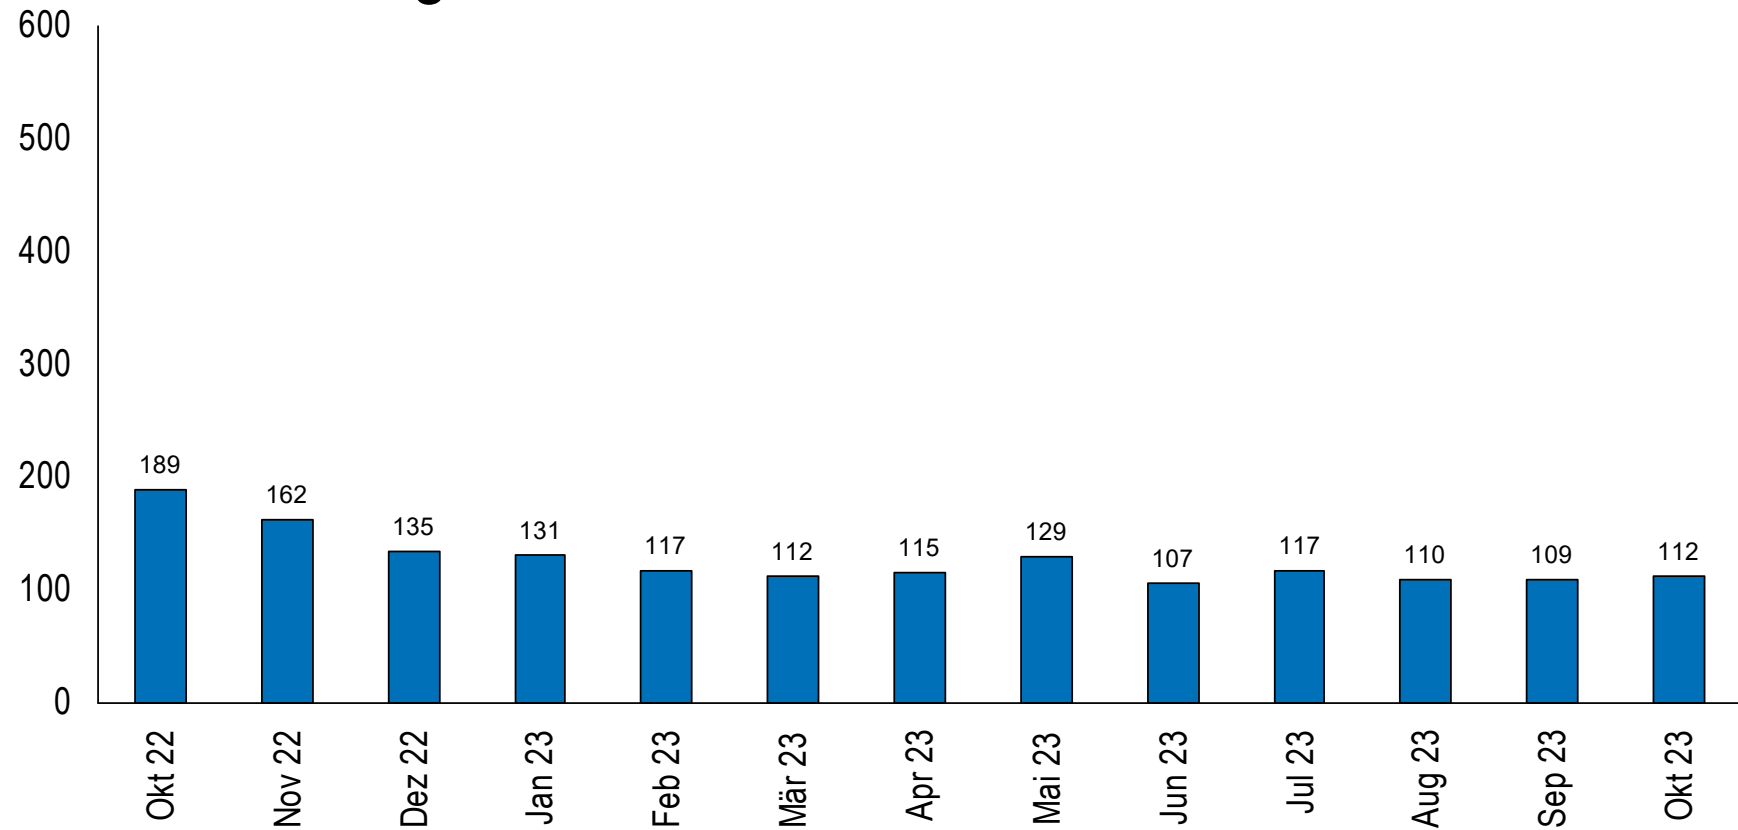

Quelle: Seco

— Kanton Zug

50 bis 65-jährige arbeitslose Personen im Kanton Zug

Quelle: Seco

— Kanton Zug

Langzeitarbeitslose Personen (> 1 Jahr) im Kanton Zug

Quelle: Seco

— Kanton Zug