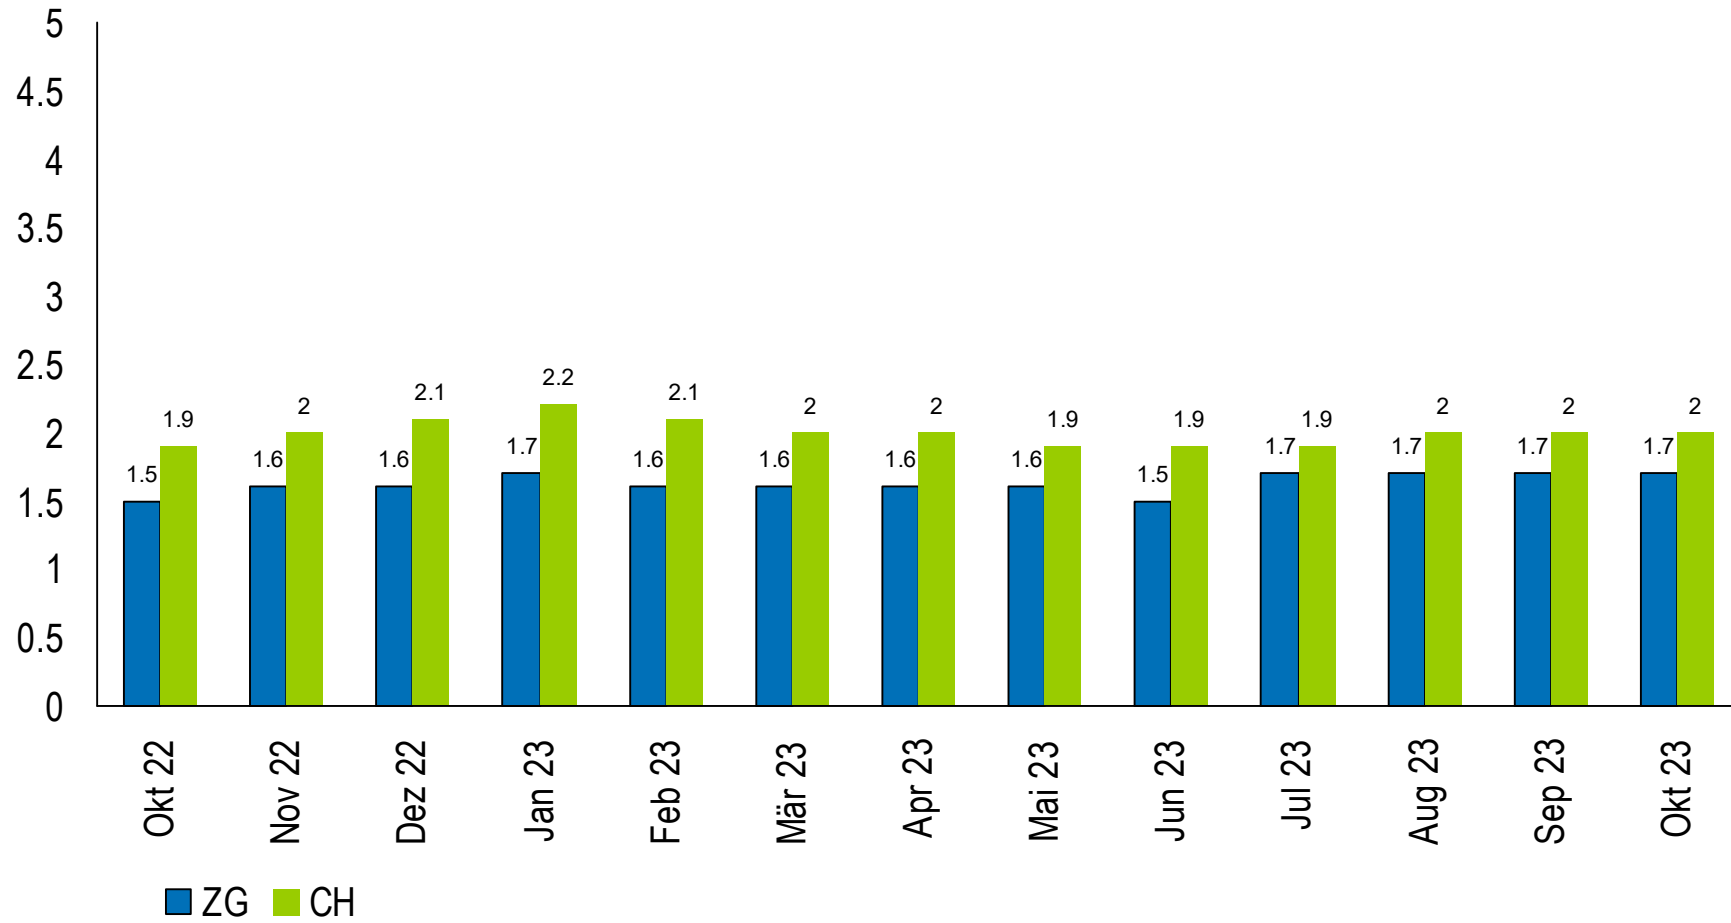

Kanton Zug

Arbeitsmarktstatistik

Oktober 2023

1. Zuger Arbeitslosenquote bleibt bei 1.7 Prozent
2. Registrierte Arbeitslosen bei 1' 225 Personen

Kanton Zug

Arbeitslosenquote Kanton Zug/Schweiz

Quelle: Seco

Kanton Zug

Registrierte stellensuchende und arbeitslose Personen im Kanton Zug

Quelle: Seco

— Kanton Zug

15 bis 24-jährige arbeitslose Personen im Kanton Zug

Quelle: Seco

— Kanton Zug

25 bis 49-jährige arbeitslose Personen im Kanton Zug