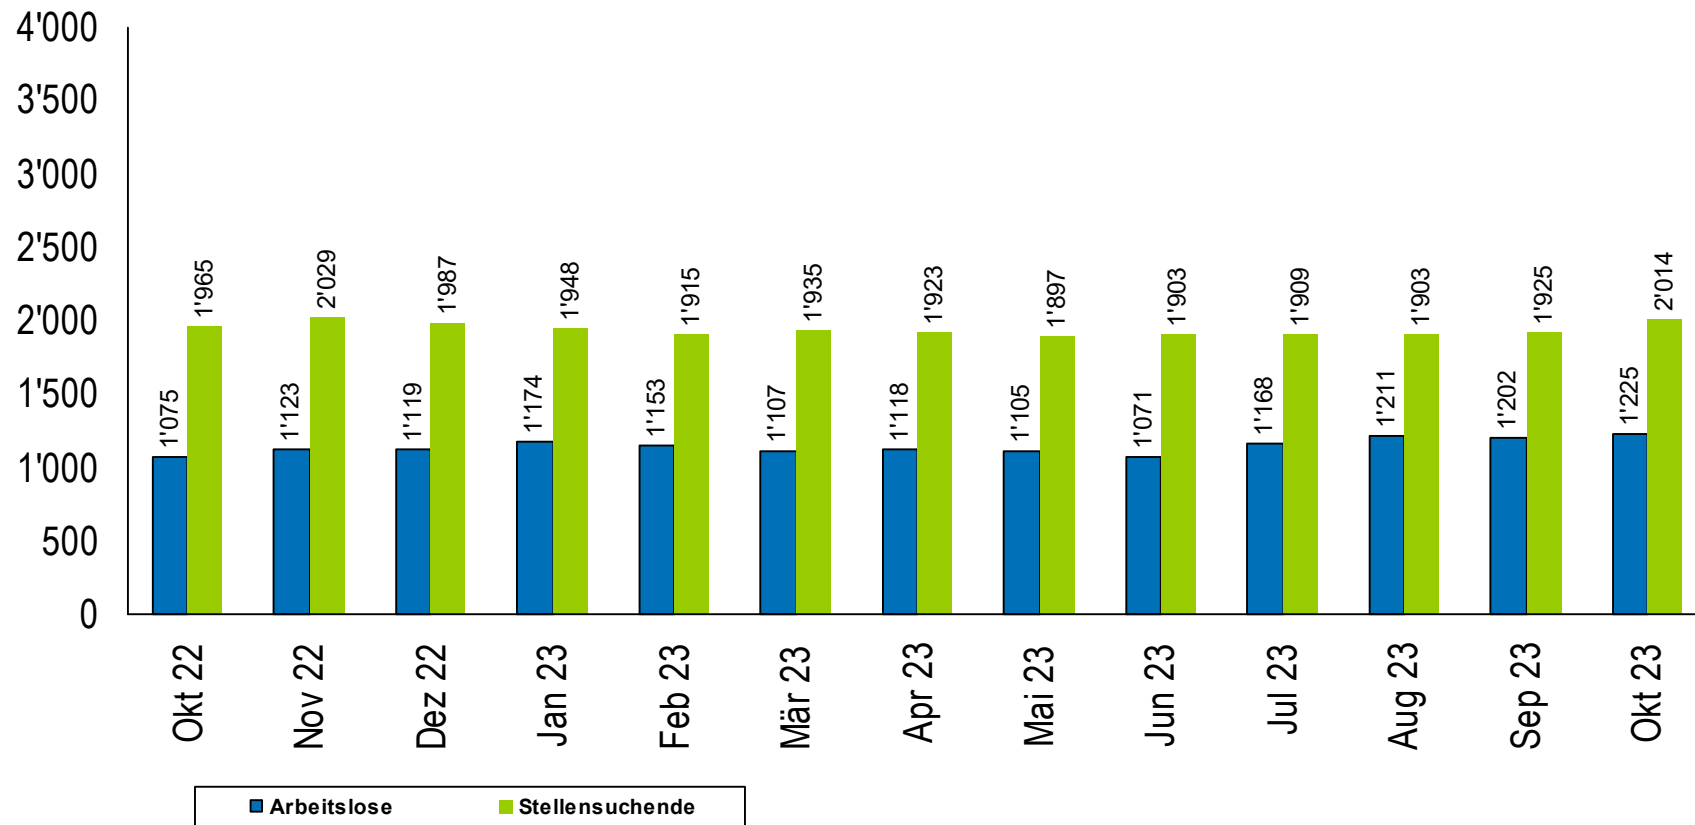

Kanton Zug

Arbeitsmarktstatistik

Oktober 2023

1. Zuger Arbeitslosenquote bleibt bei 1.7 Prozent
2. Registrierte Arbeitslosen bei 1' 225 Personen

Kanton Zug

Arbeitslosenquote Kanton Zug/Schweiz

Quelle: Seco

Kanton Zug

Registrierte stellensuchende und arbeitslose Personen im Kanton Zug

Quelle: Seco

— Kanton Zug

15 bis 24-jährige arbeitslose Personen im Kanton Zug

Quelle: Seco

— Kanton Zug

25 bis 49-jährige arbeitslose Personen im Kanton Zug