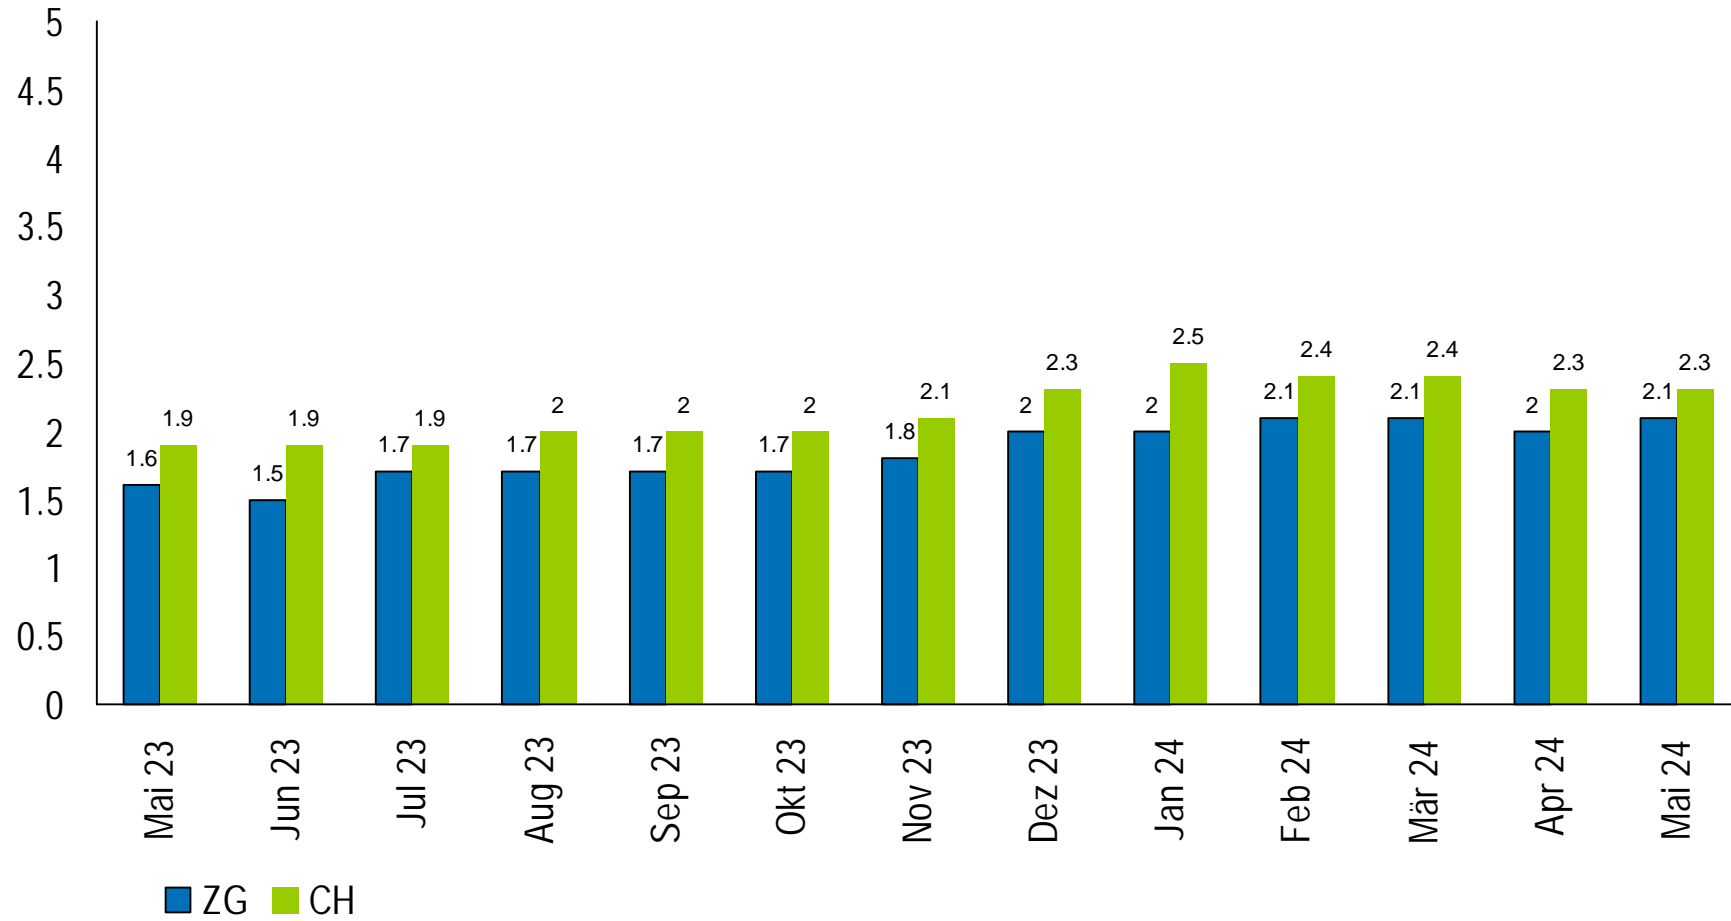

Kanton Zug

Arbeitsmarktstatistik

Mai 2024

1. Zuger Arbeitslosenquote bei 2.1 Prozent
2. Registrierte Arbeitslosen bei 1' 448 Personen
3. Vermittelte Stellen bei 92

Kanton Zug

Arbeitslosenquote Kanton Zug/Schweiz

Quelle: Seco

Kanton Zug

Registrierte stellensuchende und arbeitslose Personen im Kanton Zug

Quelle: Seco

— Kanton Zug

15 bis 24-jährige arbeitslose Personen im Kanton Zug

Quelle: Seco

— Kanton Zug