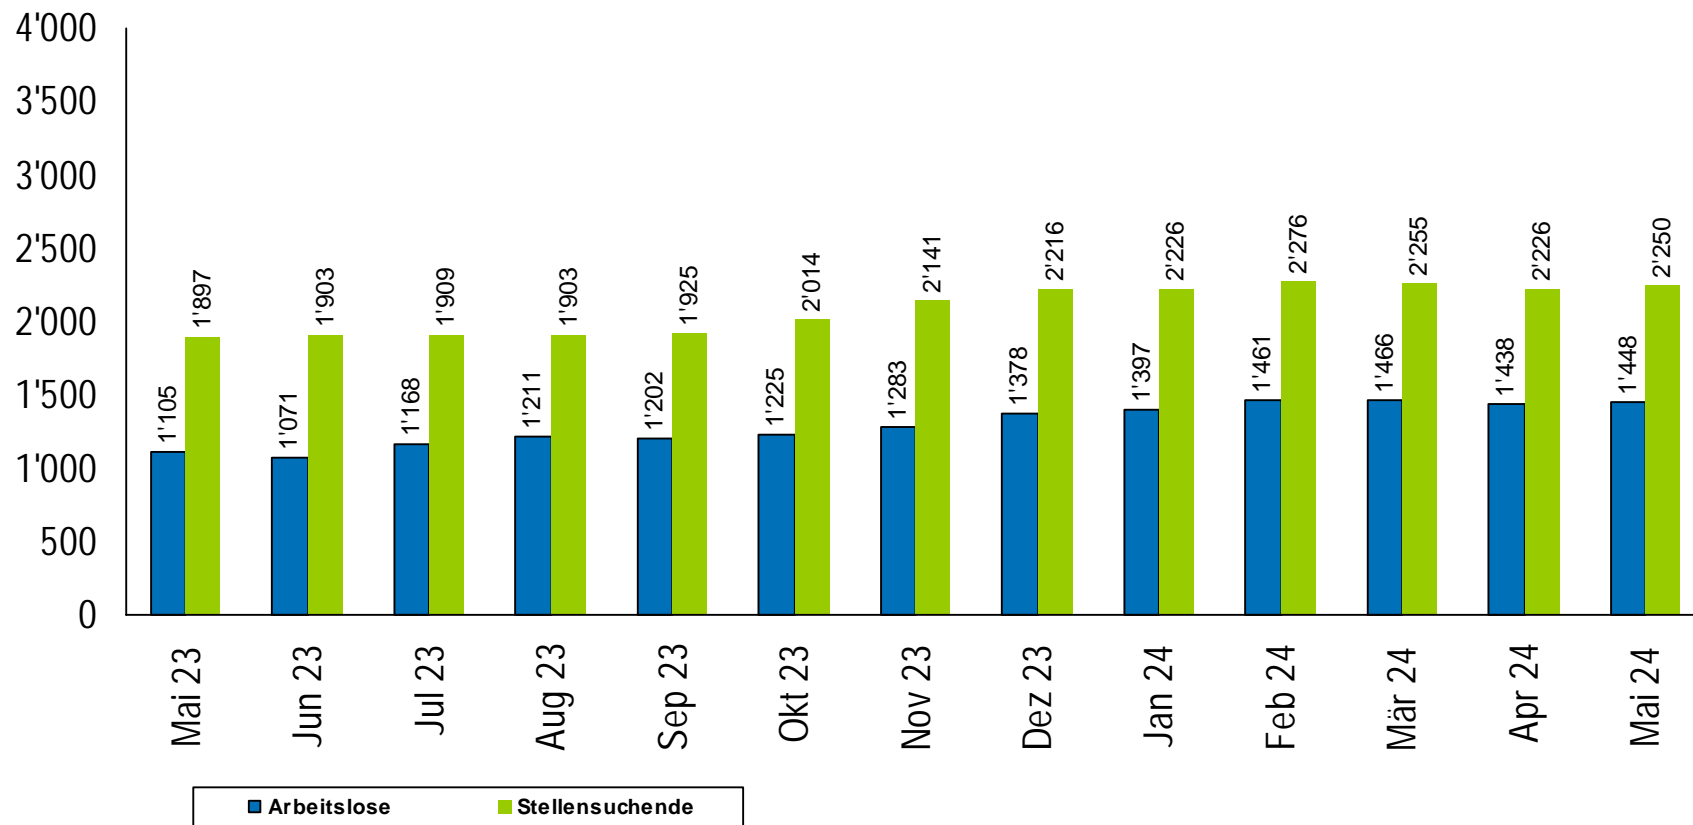

Kanton Zug

Arbeitsmarktstatistik

Mai 2024

1. Zuger Arbeitslosenquote bei 2.1 Prozent
2. Registrierte Arbeitslosen bei 1' 448 Personen
3. Vermittelte Stellen bei 92

Kanton Zug

Arbeitslosenquote Kanton Zug/Schweiz

Quelle: Seco

Kanton Zug

Registrierte stellensuchende und arbeitslose Personen im Kanton Zug

Quelle: Seco

— Kanton Zug

15 bis 24-jährige arbeitslose Personen im Kanton Zug

Quelle: Seco

— Kanton Zug