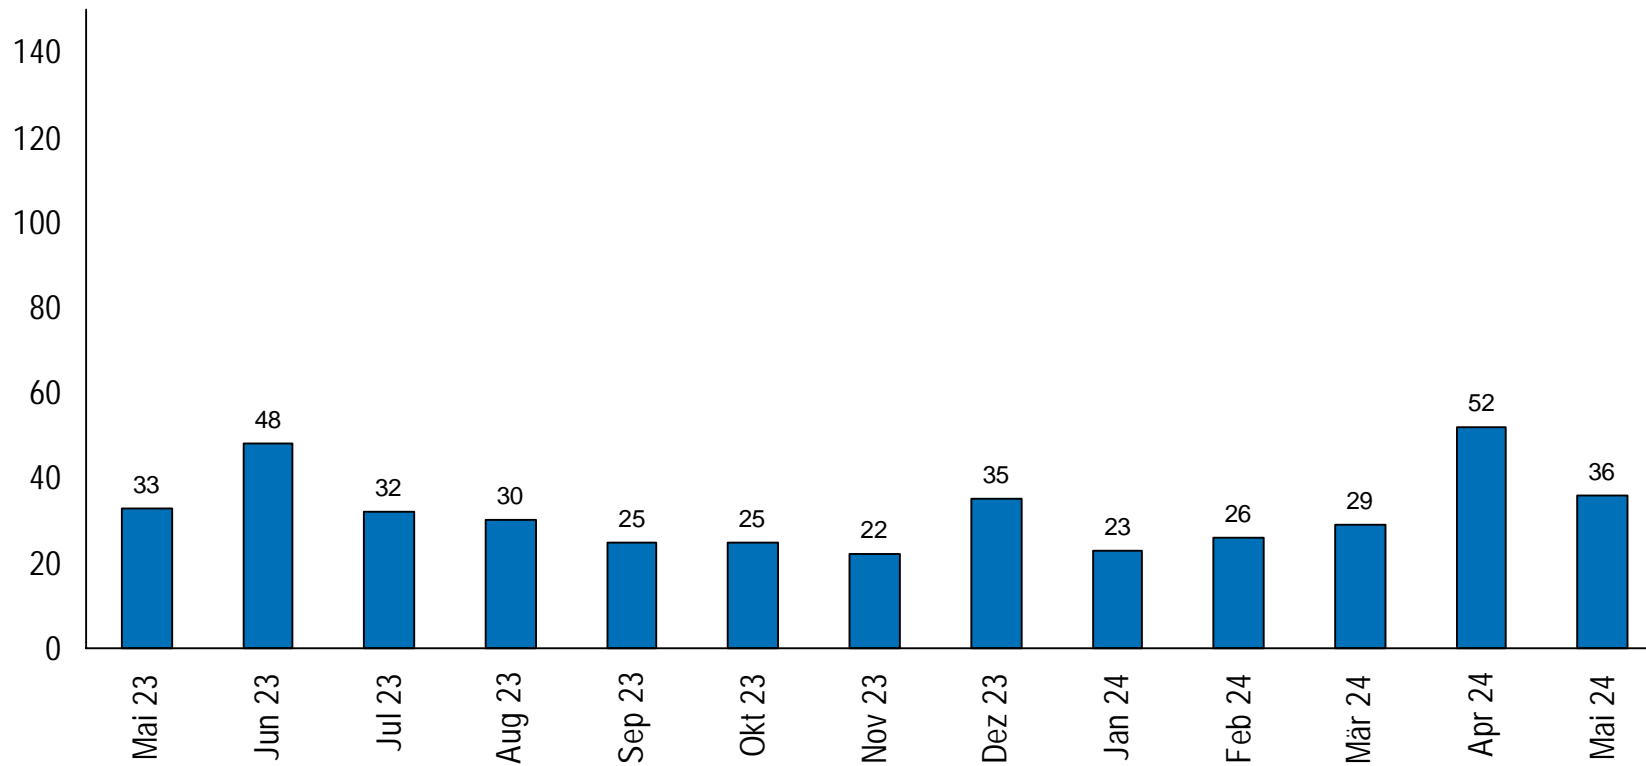

Kanton Zug

Empfänger von Arbeitslosenhilfe im Kanton Zug

Quelle: Seco