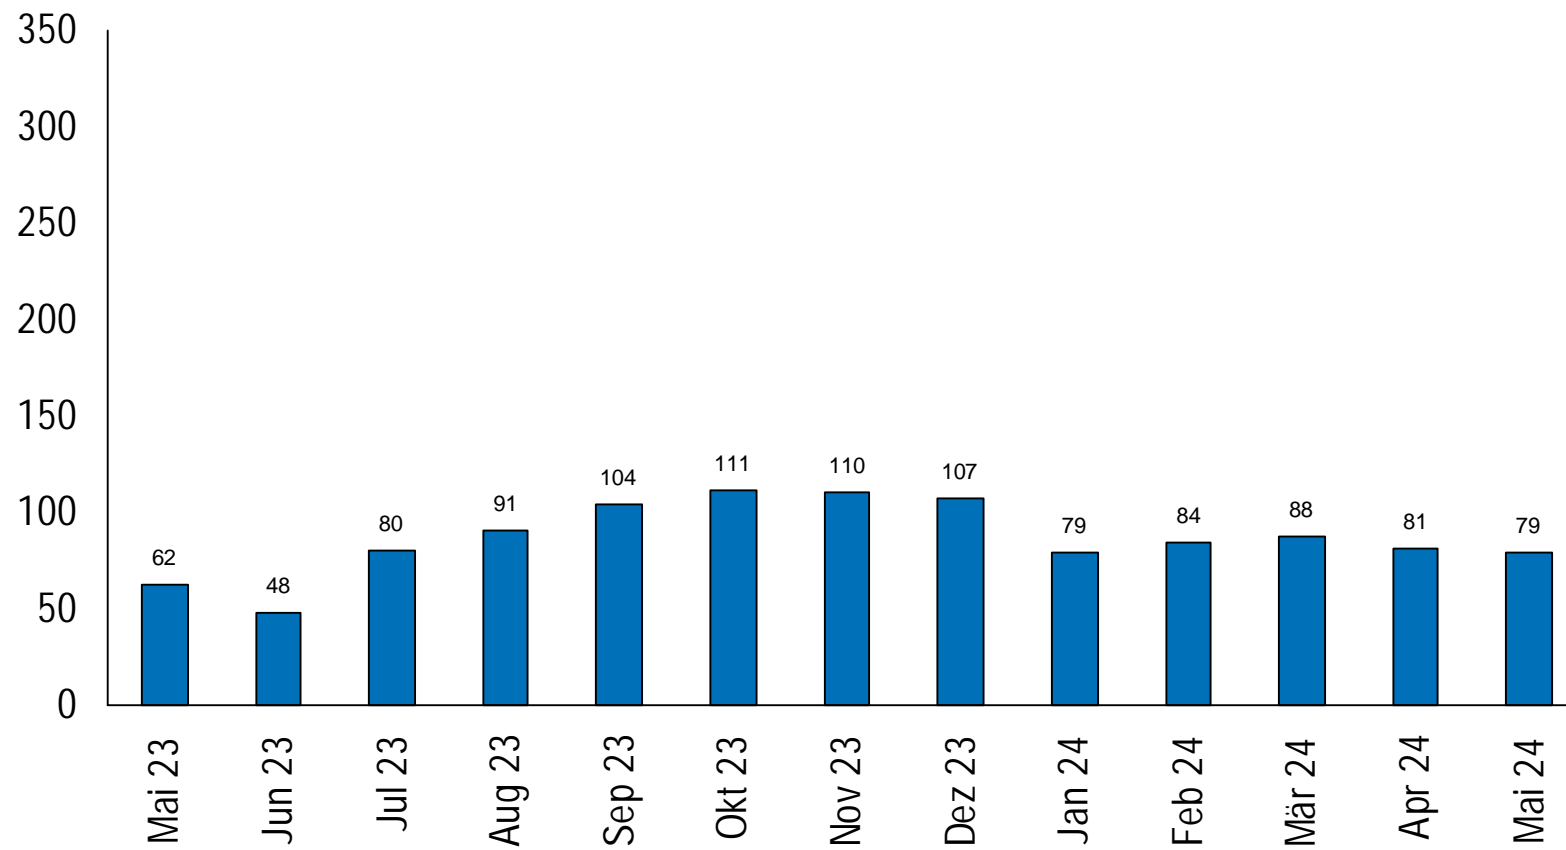

Kanton Zug

Arbeitsmarktstatistik

Mai 2024

1. Zuger Arbeitslosenquote bei 2.1 Prozent
2. Registrierte Arbeitslosen bei 1' 448 Personen
3. Vermittelte Stellen bei 92

Kanton Zug

Arbeitslosenquote Kanton Zug/Schweiz

Quelle: Seco

Kanton Zug

Registrierte stellensuchende und arbeitslose Personen im Kanton Zug

Quelle: Seco

— Kanton Zug

15 bis 24-jährige arbeitslose Personen im Kanton Zug

Quelle: Seco

— Kanton Zug

25 bis 49-jährige arbeitslose Personen im Kanton Zug

Quelle: Seco

— Kanton Zug

50 bis 65-jährige arbeitslose Personen im Kanton Zug

Quelle: Seco

— Kanton Zug

Langzeitarbeitslose Personen (> 1 Jahr) im Kanton Zug