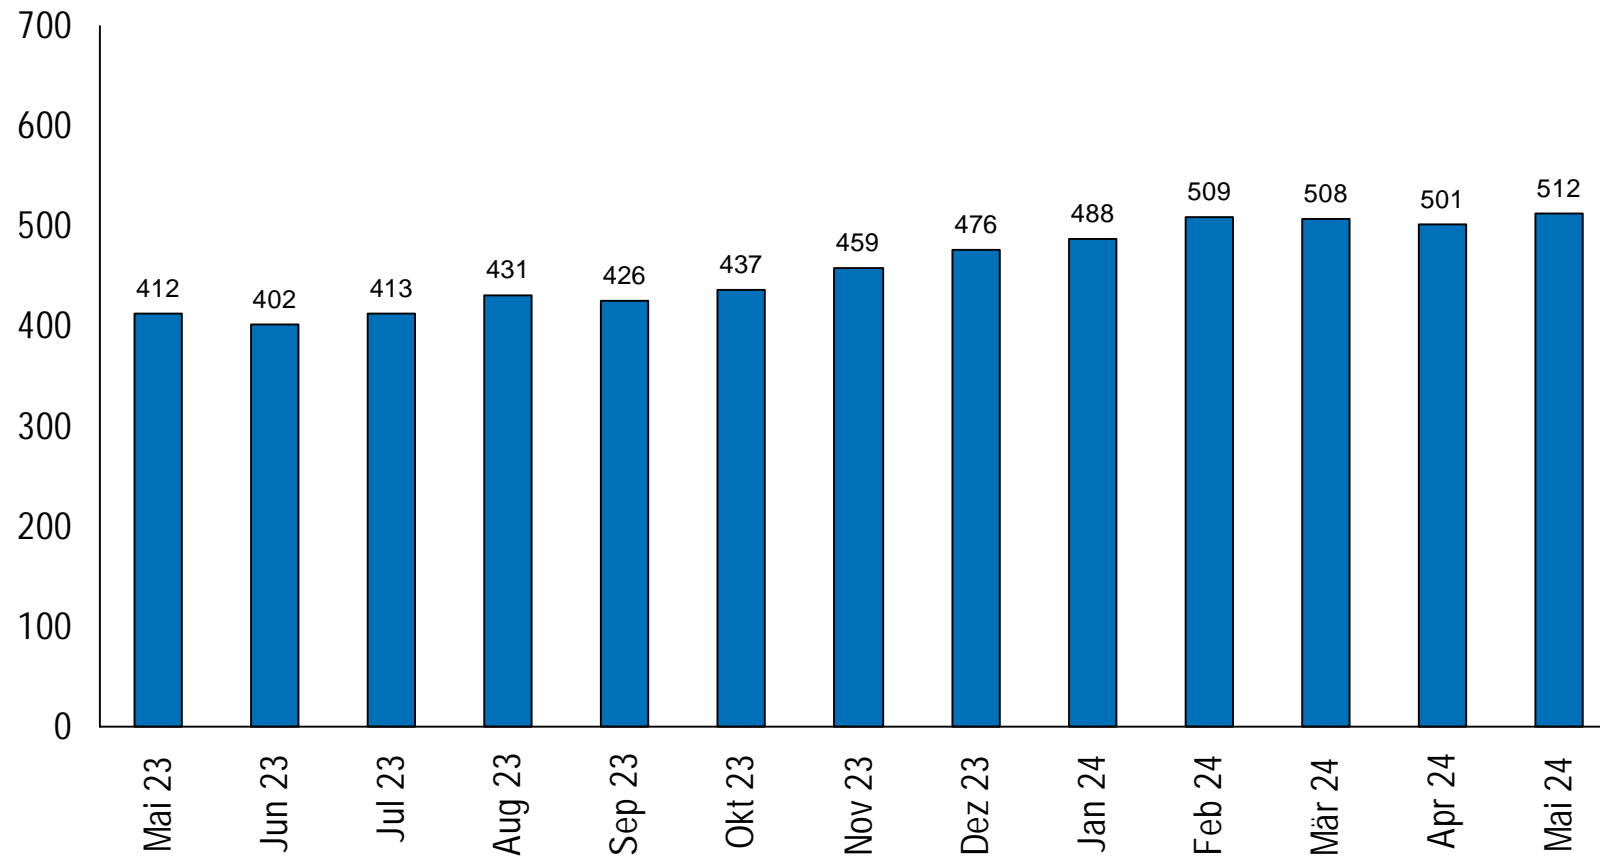

Kanton Zug

Arbeitsmarktstatistik

Mai 2024

1. Zuger Arbeitslosenquote bei 2.1 Prozent
2. Registrierte Arbeitslosen bei 1' 448 Personen
3. Vermittelte Stellen bei 92

Kanton Zug

Arbeitslosenquote Kanton Zug/Schweiz

Quelle: Seco

Kanton Zug

Registrierte stellensuchende und arbeitslose Personen im Kanton Zug

Quelle: Seco

— Kanton Zug

15 bis 24-jährige arbeitslose Personen im Kanton Zug

Quelle: Seco

— Kanton Zug

25 bis 49-jährige arbeitslose Personen im Kanton Zug

Quelle: Seco

— Kanton Zug

50 bis 65-jährige arbeitslose Personen im Kanton Zug

Quelle: Seco

— Kanton Zug

Langzeitarbeitslose Personen (> 1 Jahr) im Kanton Zug