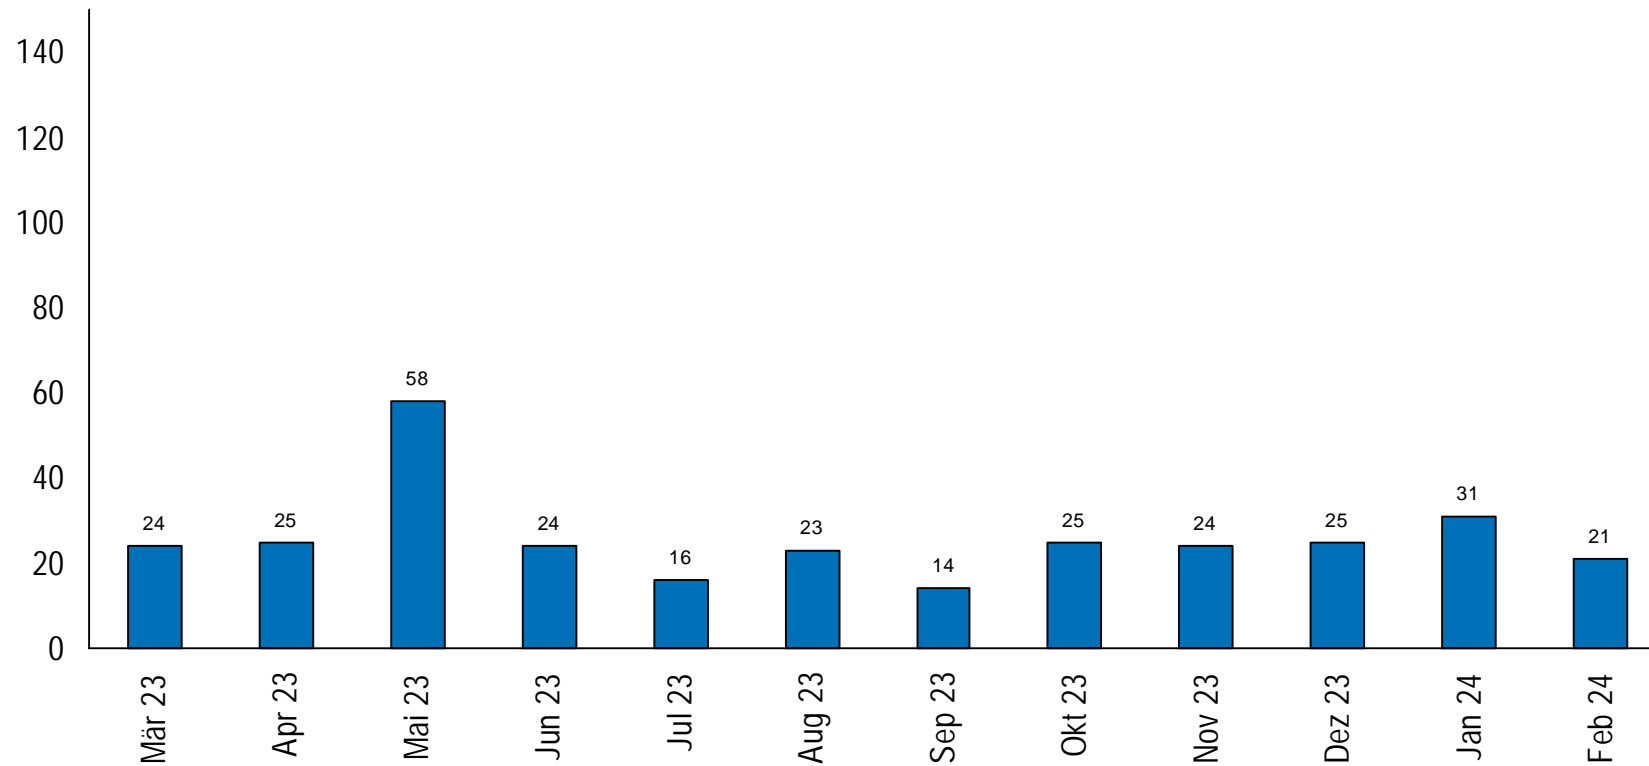

Quelle: Seco

Kanton Zug

Empfänger von Arbeitslosenhilfe im Kanton Zug

Quelle: Seco

Kanton Zug

Neu ausgesteuerte Personen im Kanton Zug

* Für die letzten drei Kalendermonate sind die Zahlen nur provisorisch und werden deshalb nicht ausgewiesen