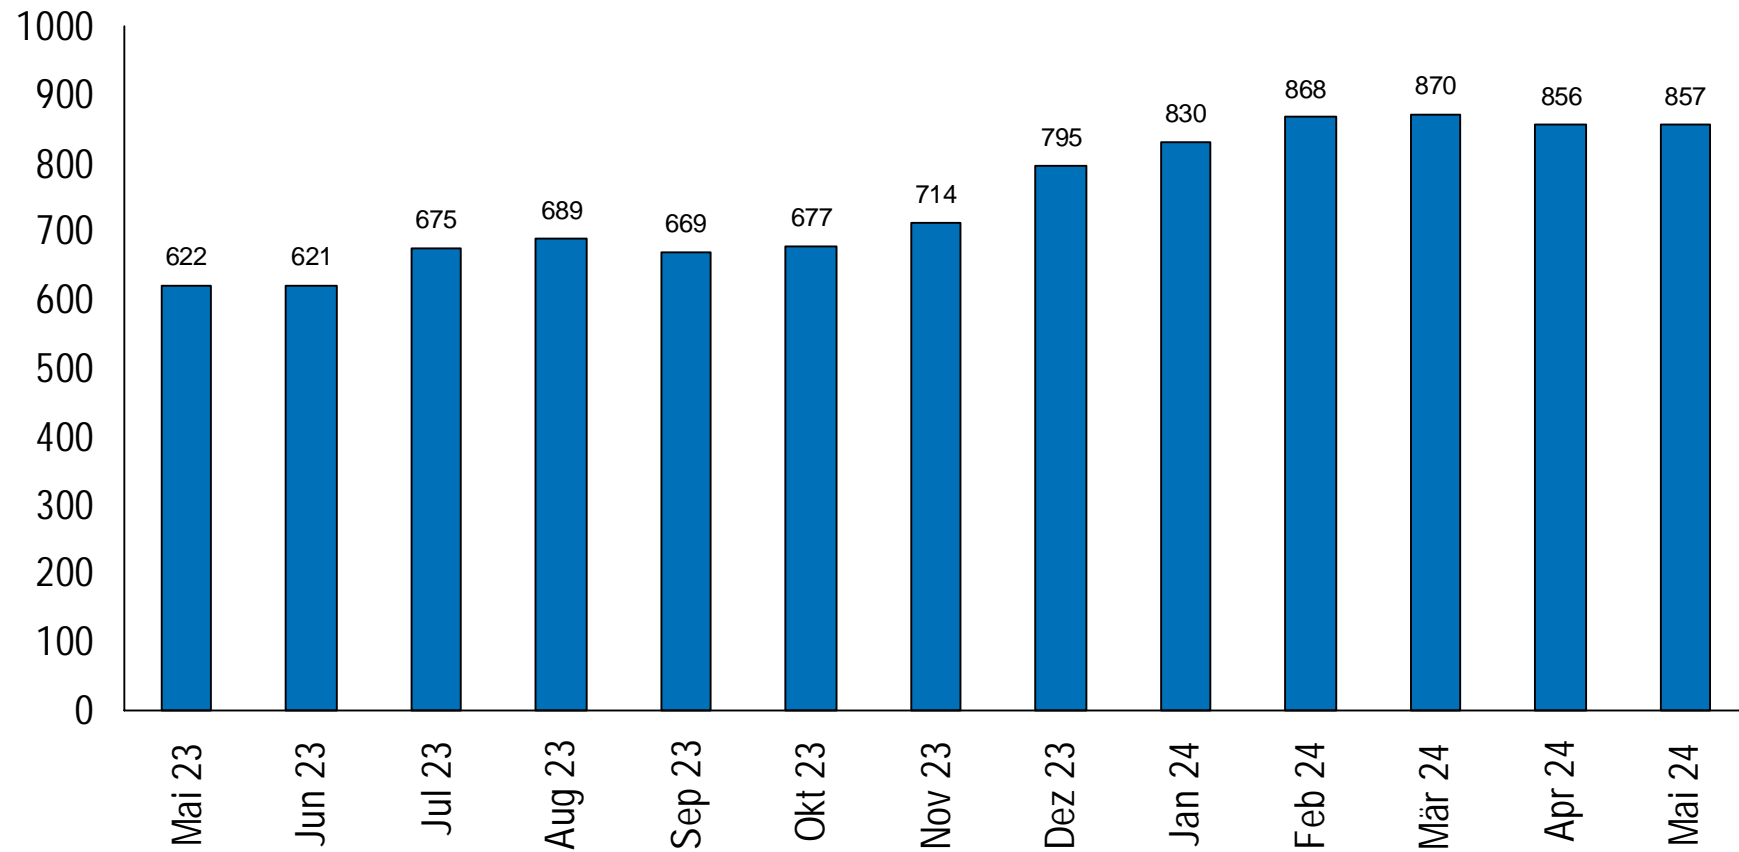

— Kanton Zug

25 bis 49-jährige arbeitslose Personen im Kanton Zug

Quelle: Seco