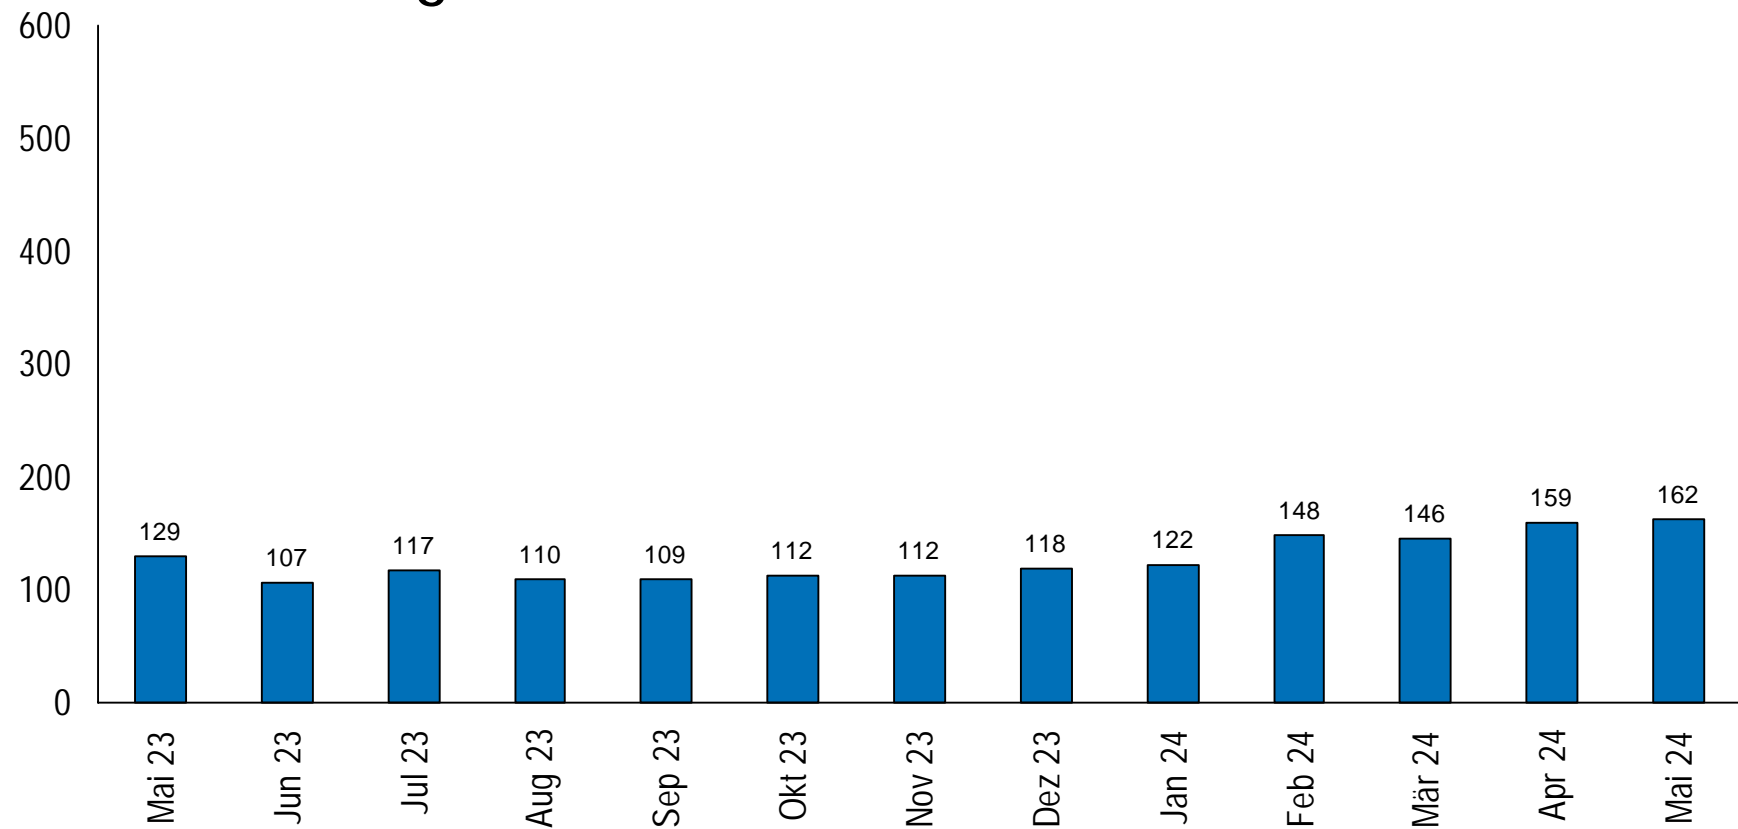

25 bis 49-jährige arbeitslose Personen im Kanton Zug

Quelle: Seco

— Kanton Zug

50 bis 65-jährige arbeitslose Personen im Kanton Zug

Quelle: Seco

— Kanton Zug

Langzeitarbeitslose Personen (> 1 Jahr) im Kanton Zug