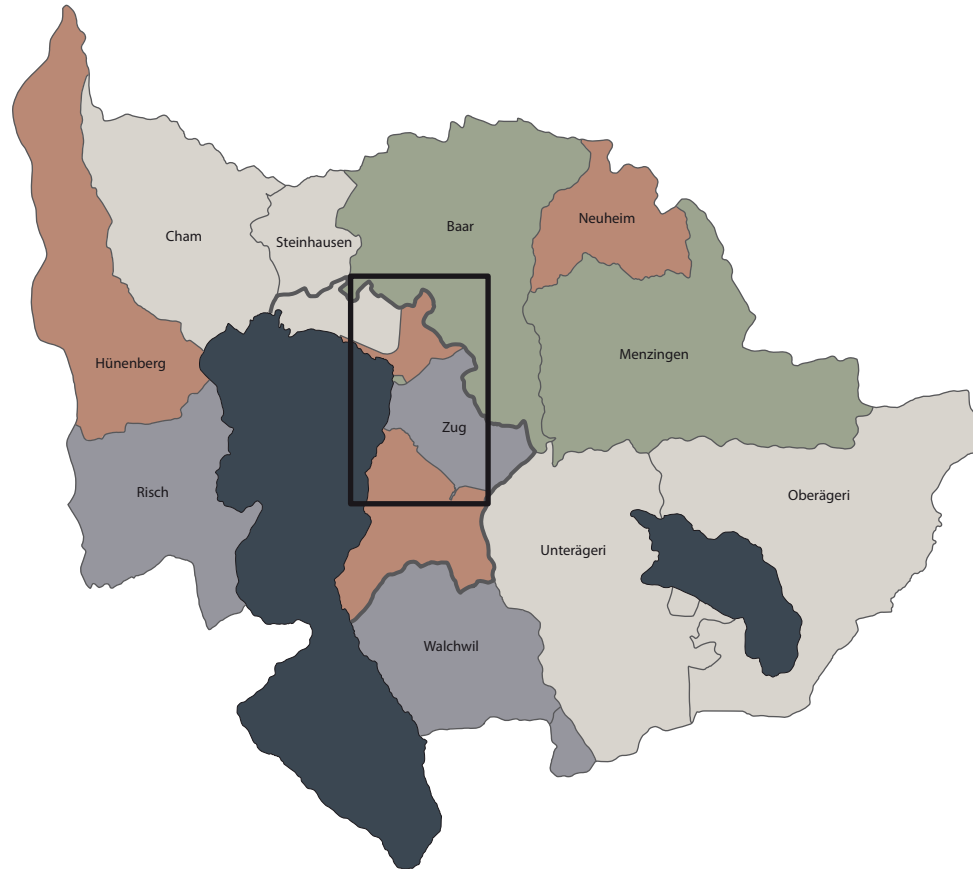

Gebietsdenkmalpflege nach Regionen

Direktion des Innern
Amt für Denkmalpflege und Archäologie

Baubegleitung Denkmalpflege

Gebiet 1	Anke Köth	anke.koeth@zg.ch	041 594 46 86	Montag bis Donnerstag
Gebiet 2	Nathalie Schümperlin	nathalie.schuemperlin@zg.ch	041 594 24 39	Dienstag, Mittwoch und Freitag
Gebiet 3	Oliver Tschirky*	oliver.tschirky@zg.ch	041 594 23 52	Montag bis Freitag
Gebiet 4	Nathalie Wey	nathalie.vey@zg.ch	041 594 27 93	Montag bis Donnerstag