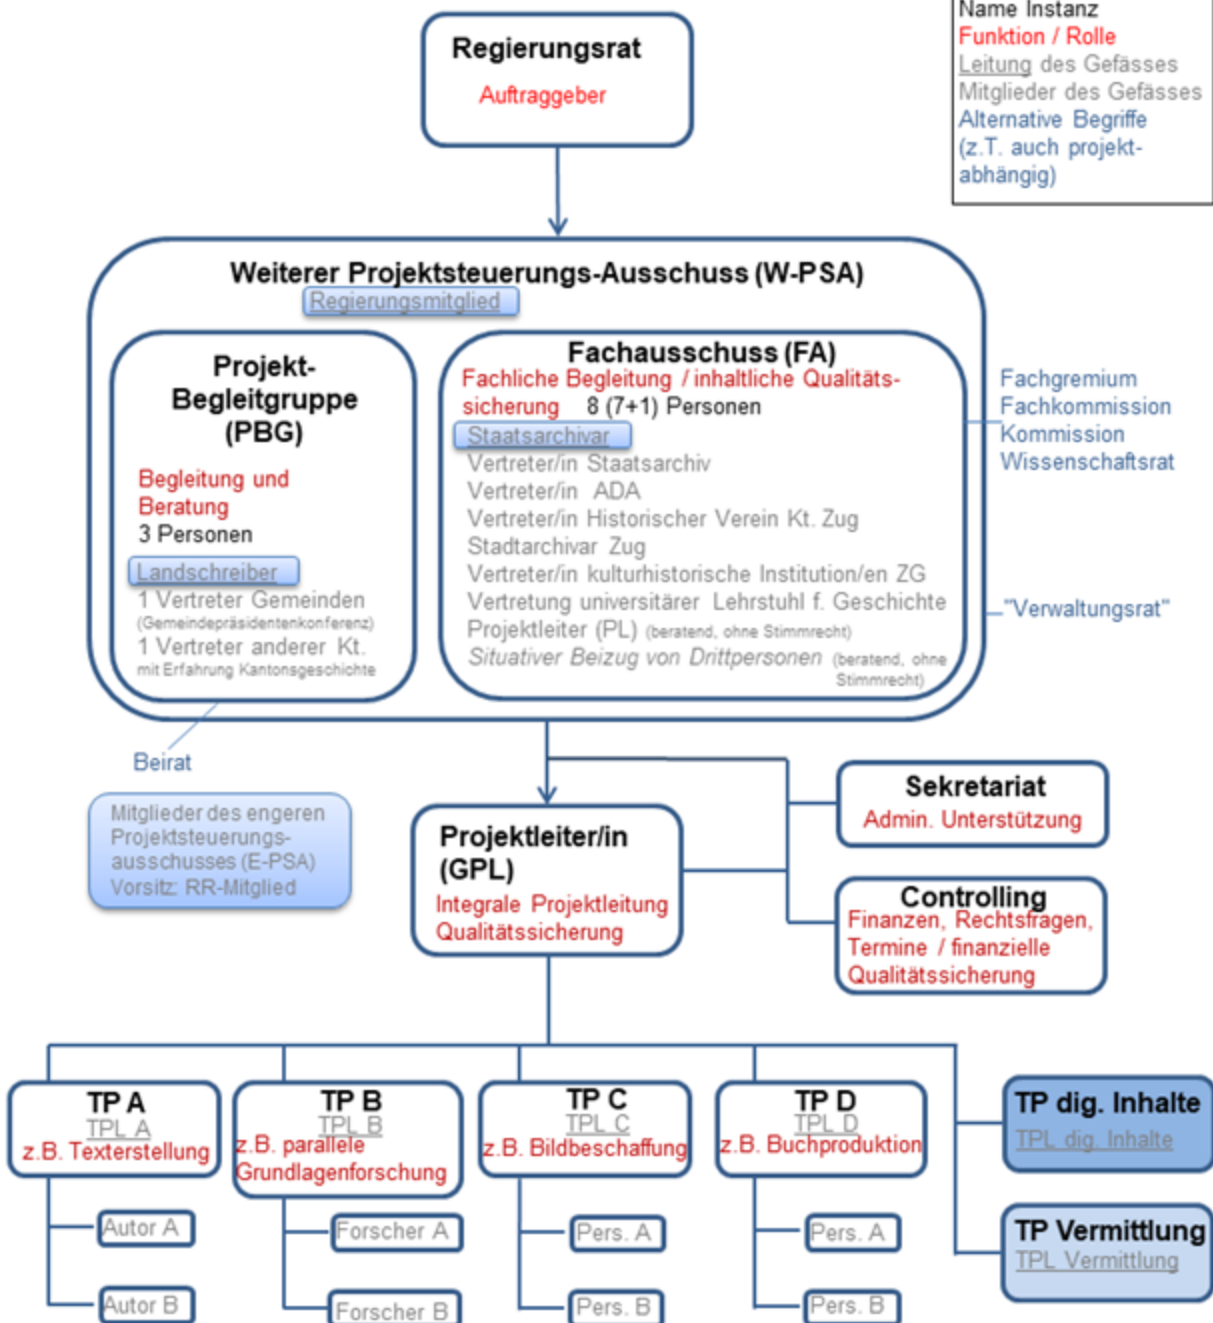

Projektorganisation und Übersicht sämtlicher Teilbereiche (nach HERMES)

Legende

Name Instanz
Funktion / Rolle
 Leitung des Gefässes
 Mitglieder des Gefässes
 Alternative Begriffe
 (z.T. auch projekt-
 abhängig)

Abkürzungen

E-PSA Engerer Projektsteuerungsausschuss
 FA Fachausschuss
 GPL Gesamtprojektleiter/in
 PBG Projektbegleitgruppe

PL Projektleiter/in
 PSA Projektsteuerungsausschuss
 TP Teilprojekt
 TPL Teilprojektleiter/in
 W-PSA Weiterer Projektsteuerungsausschuss