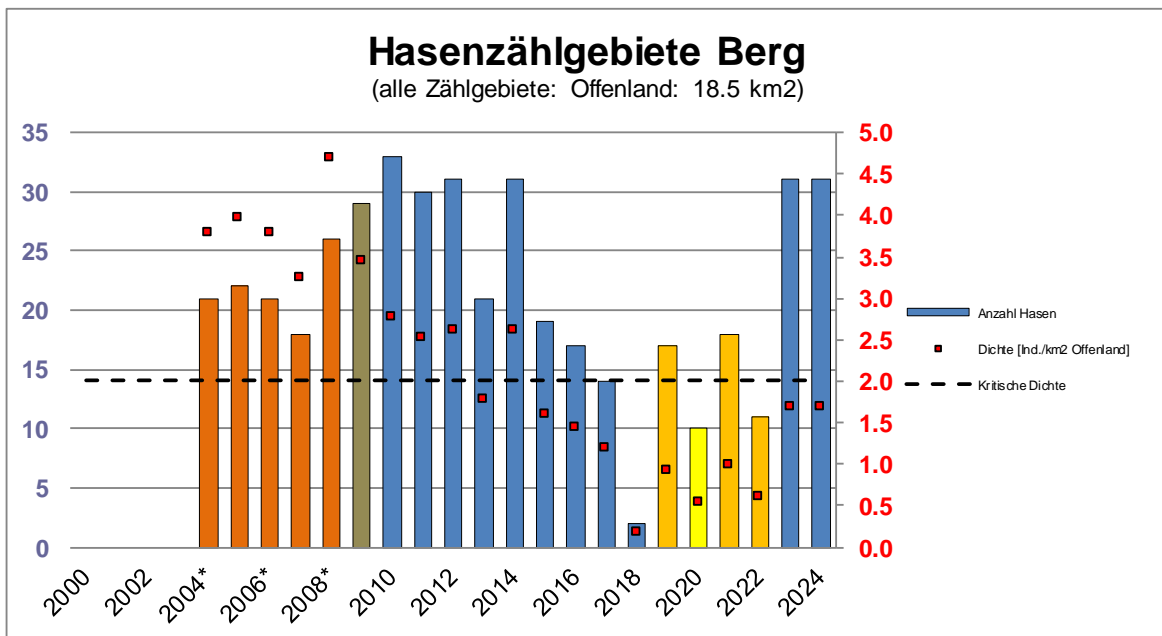

Grafiken Hasenzählungen Tal und Berg 2024

2024 wurden die Zählgebiete 2a und 2b nicht gezählt.

- Umfasst die Zählgebiete 6a und 6b (Offenland: 5.5 km²)
- Umfasst die Zählgebiete 6a, 6b und 7 (Offenland: 8.4 km²)
- Umfasst alle Zählgebiete "Berg" (Offenland: 11.9 km²)
- Neu ab 2019 Gebiet 9 dazugekommen (Offenland: 18.5 km²)
- 2020 konnten infolge Schutzmassnahmen gegen Covid-19 nicht alle Gebiete gezählt werden