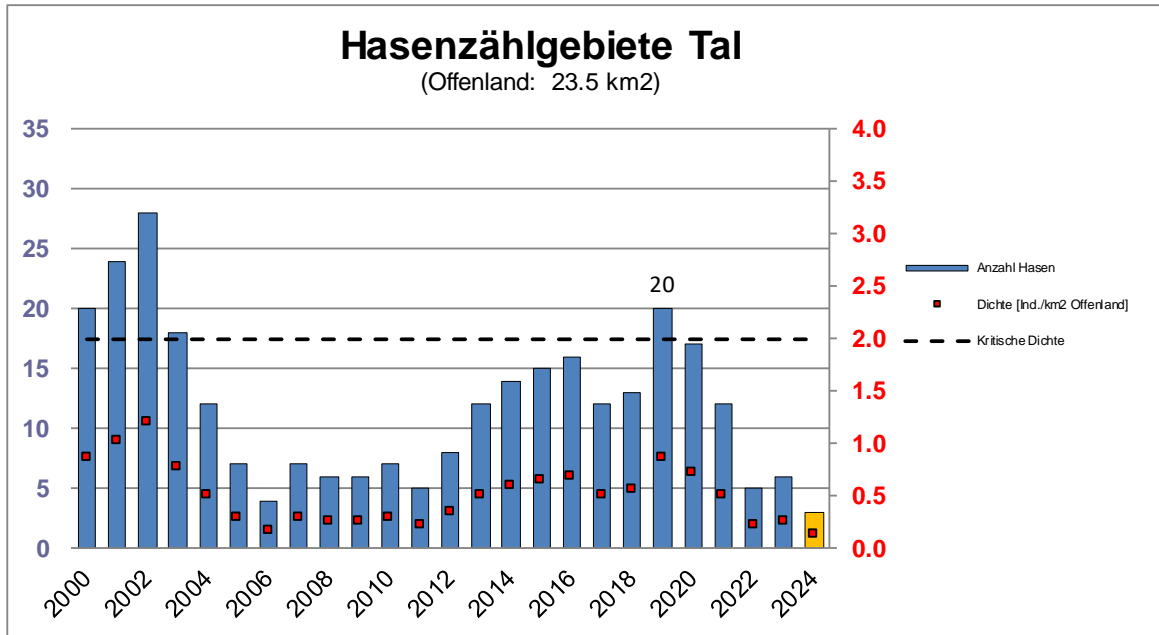

Grafiken Hasenzählungen Tal und Berg 2024

2024 wurden die Zählgebiete 2a und 2b nicht gezählt.

- Umfasst die Zählgebiete 6a und 6b (Offenland: 5.5 km²)
- Umfasst die Zählgebiete 6a, 6b und 7 (Offenland: 8.4 km²)
- Umfasst alle Zählgebiete "Berg" (Offenland: 11.9 km²)
- Neu ab 2019 Gebiet 9 dazugekommen (Offenland: 18.5 km²)
- 2020 konnten infolge Schutzmassnahmen gegen Covid-19 nicht alle Gebiete gezählt werden