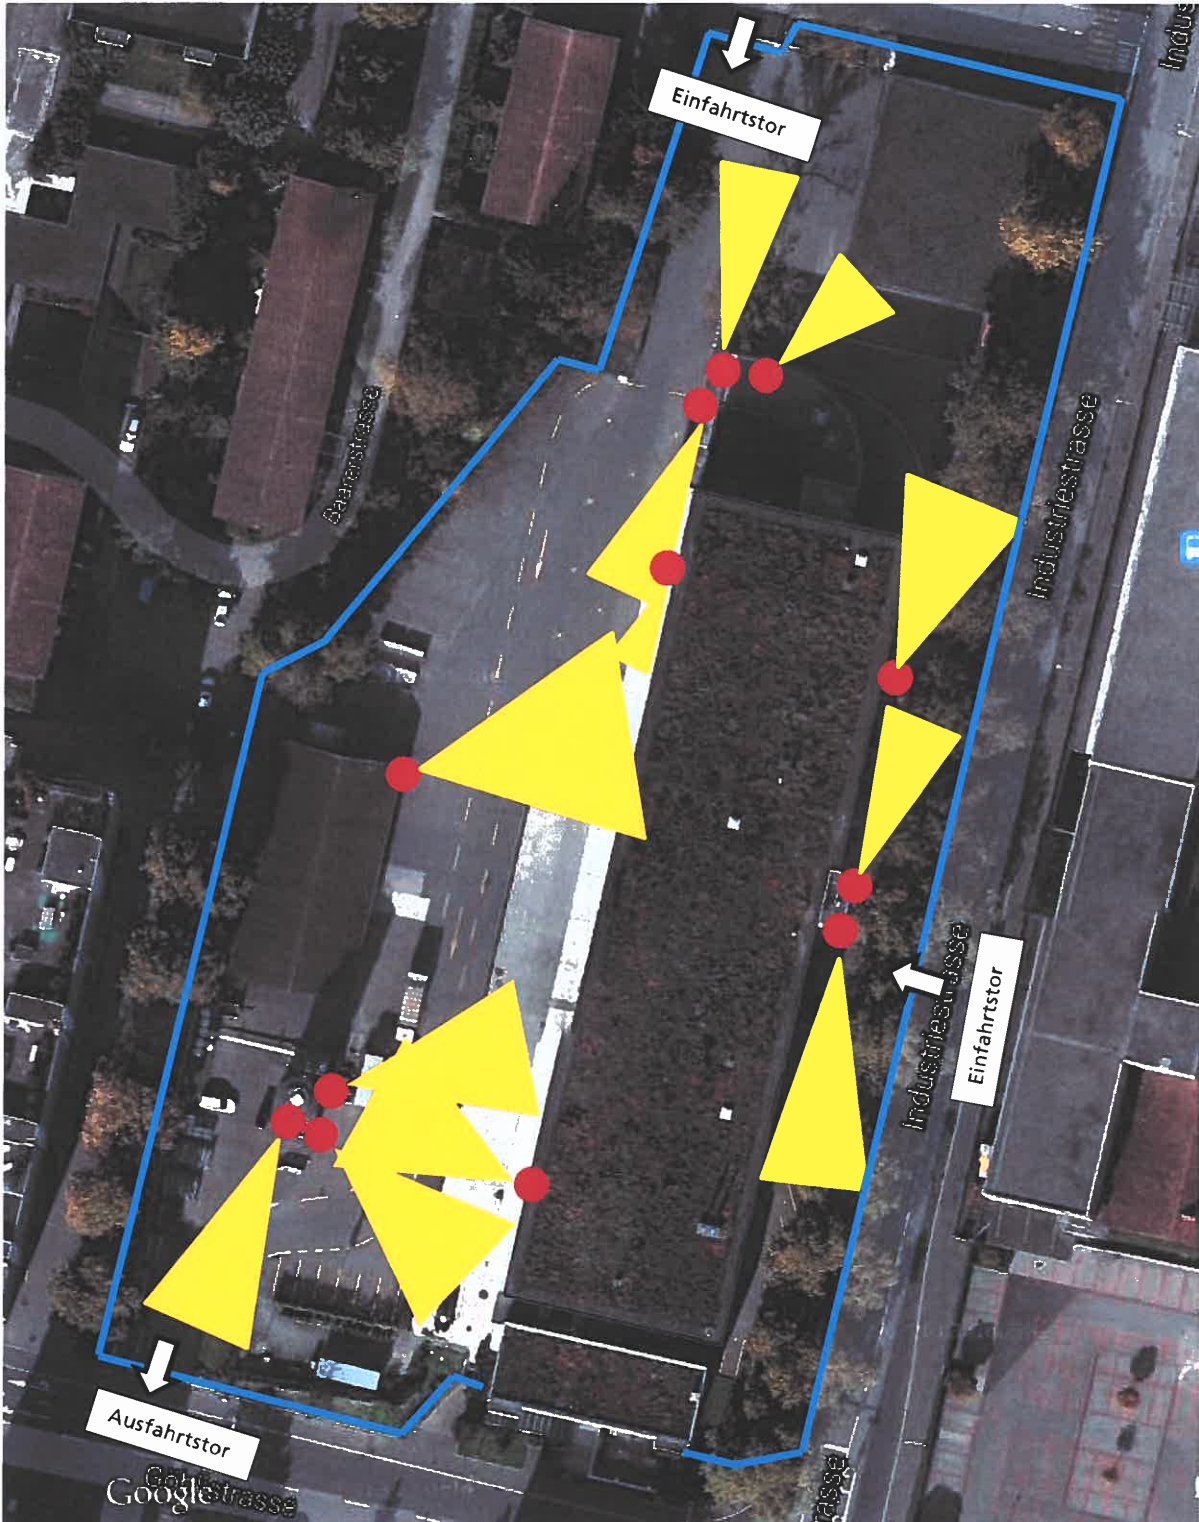

### Situationsplan

Videoüberwachung Feuerwehrgebäude (Ahornstrasse 10) und Werkhof (Göblistrasse 7)

Kamerastandorte ● ( 12 Kameras „ausen“, 3 Kameras im Gebäude „Fz-Halle EG und UG“)

Überwachte Bereich ▲

### Situationsplan

Videüberwachung Feuerwehrgebäude (Ahornstrasse 10) und Werkhof (Göblistrasse 7)

3. April 2015/mm