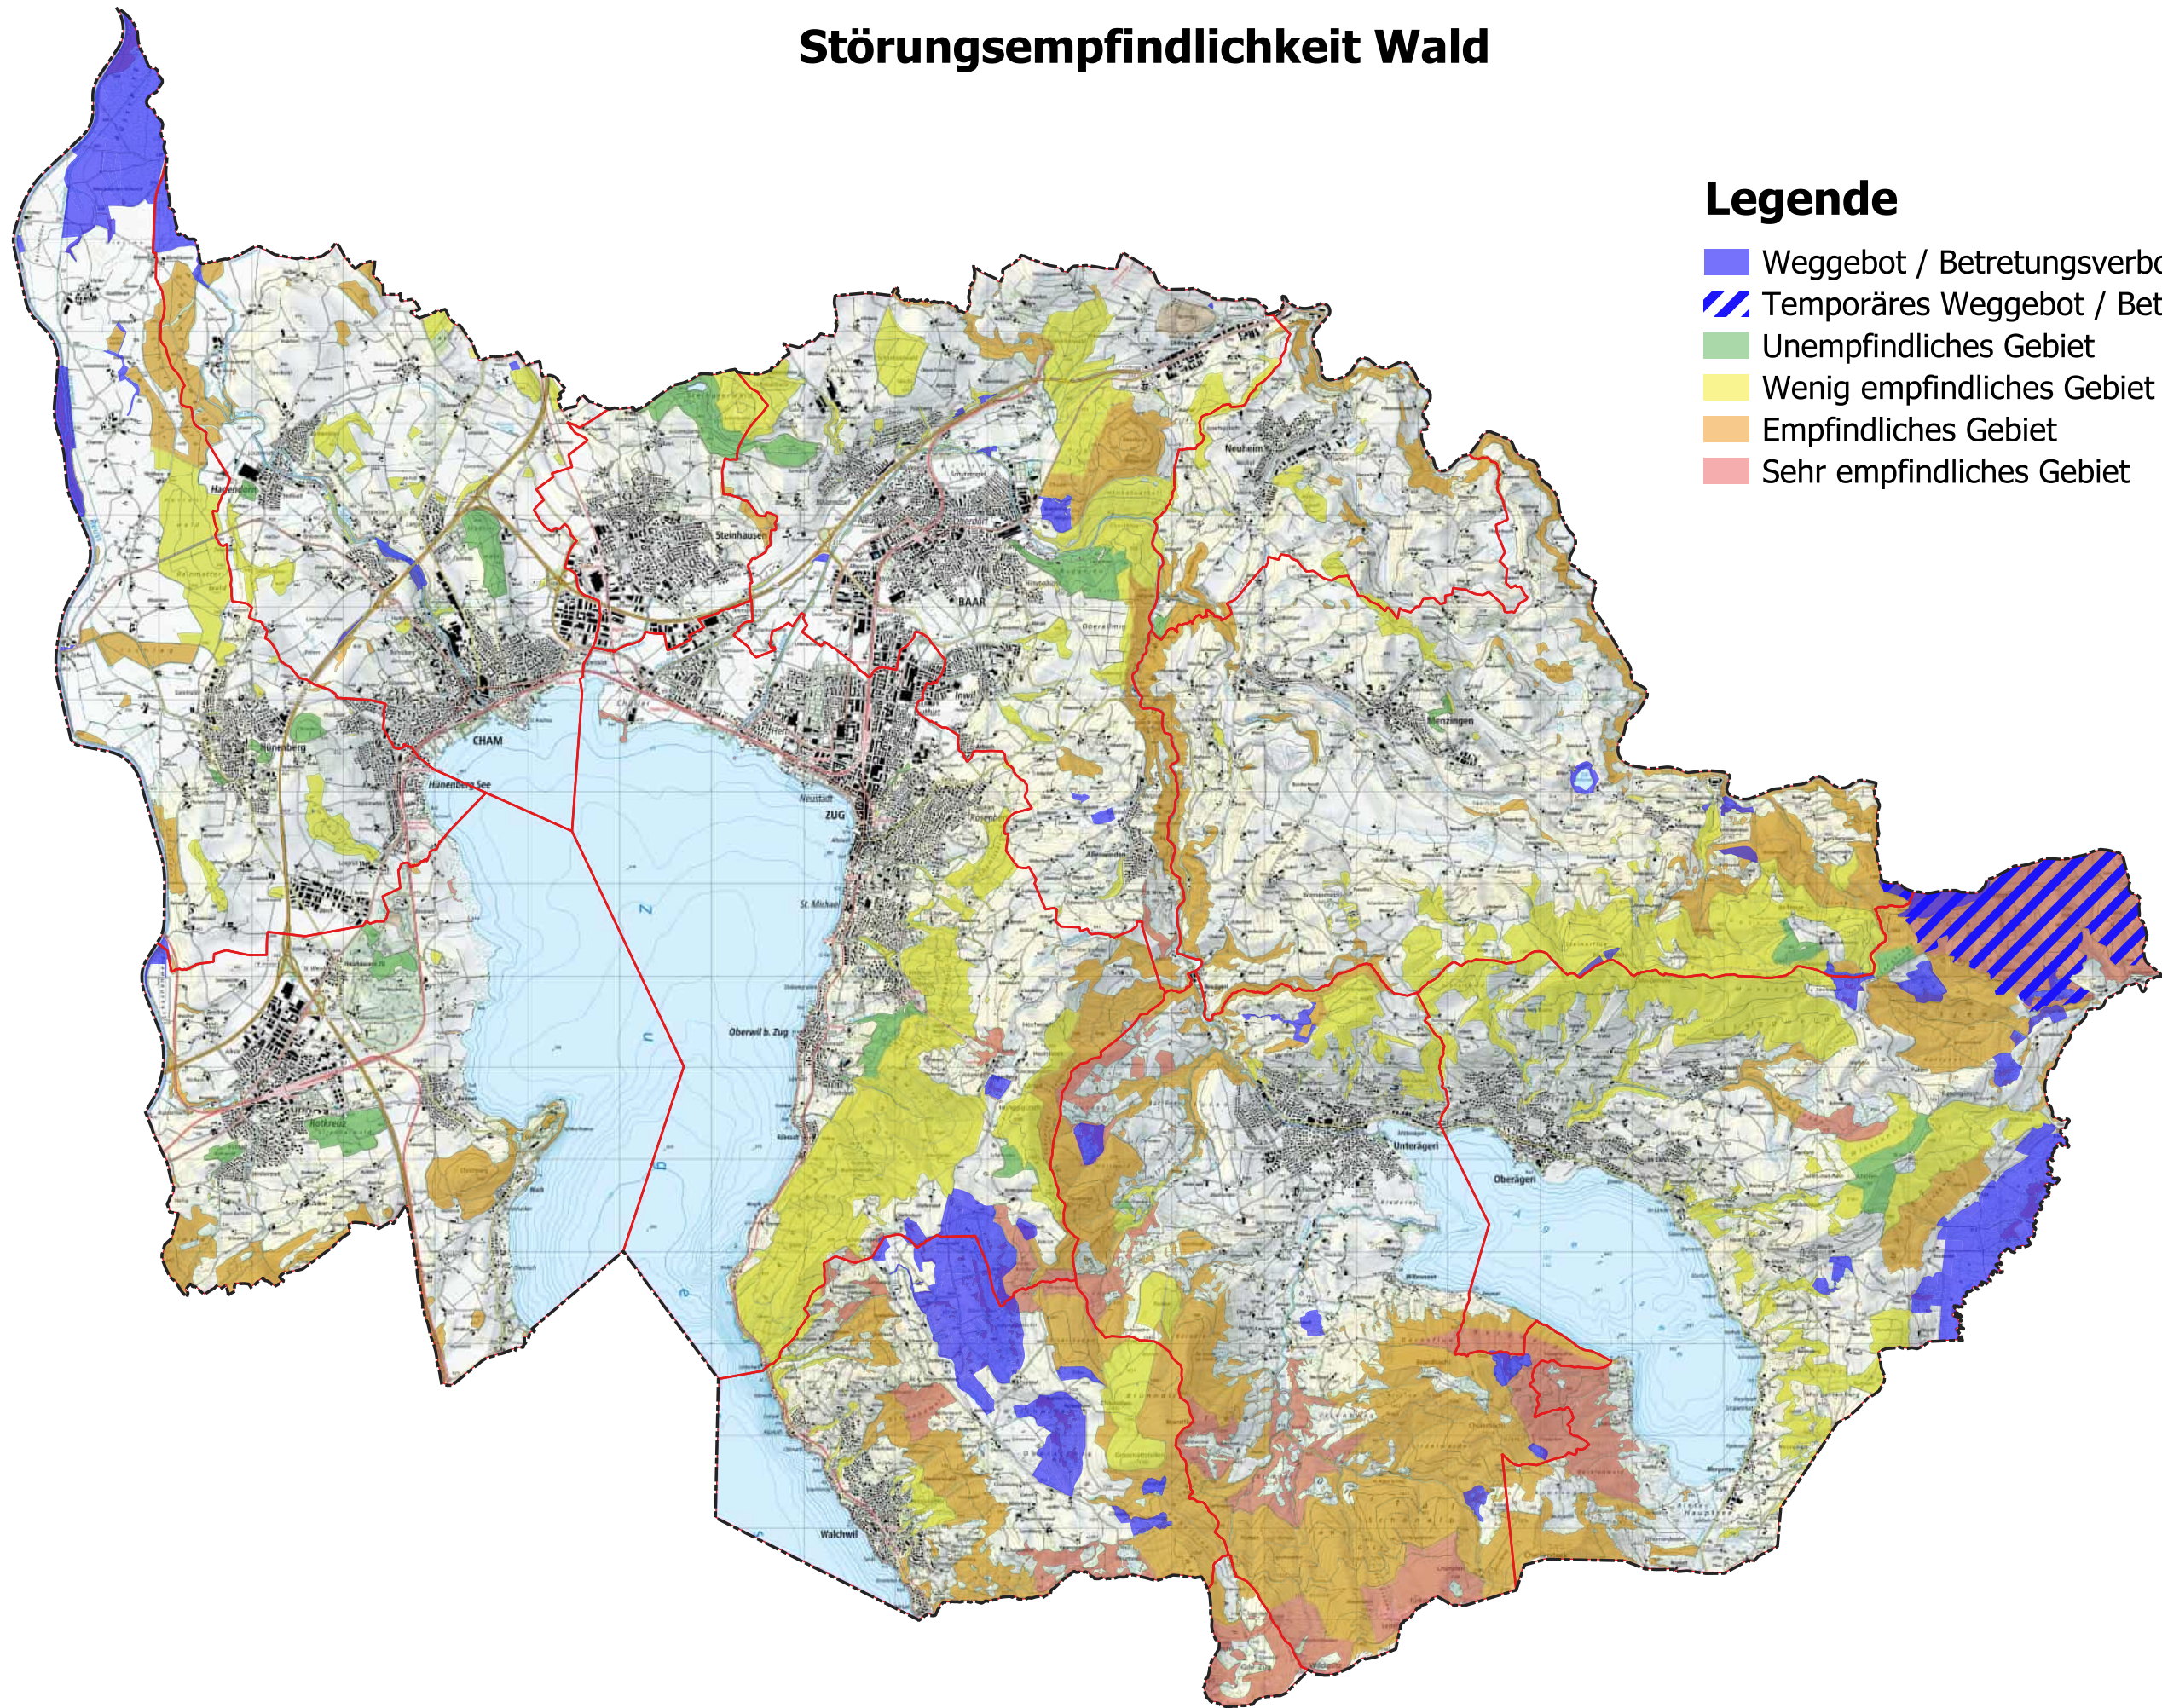

Störungsempfindlichkeit Wald

Legende

- Weggebot / Betretungsverbot (inkl. Offenland)
- Temporäres Weggebot / Betretungsverbot
- Unempfindliches Gebiet
- Wenig empfindliches Gebiet
- Empfindliches Gebiet
- Sehr empfindliches Gebiet

1:70'000
0 500 1'000 m

Kanton Zug

Direktion des Innern
Amt für Wald und Wild

22.01.2025