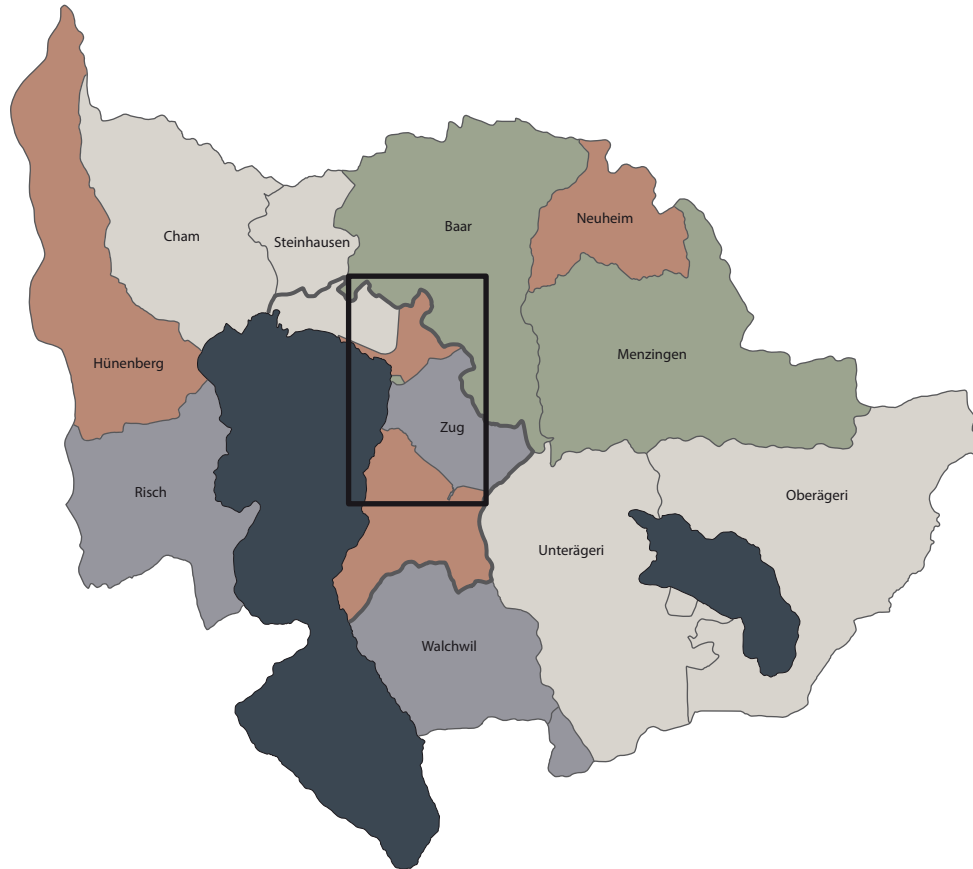

Kanton Zug

Gebietsdenkmalpflege nach Regionen

- Gebiet 1
- Gebiet 2
- Gebiet 3
- Gebiet 4

Anke Köth

Nathalie Schümperlin

Roger Küng

Nathalie Wey

anke.koeth@zg.ch

Amt für Denkmalpflege und Archäologie

Baubegleitung Denkmalpflege

Montag bis Donnerstag

Dienstag, Mittwoch und Freitag

Montag bis Freitag

Montag bis Donnerstag